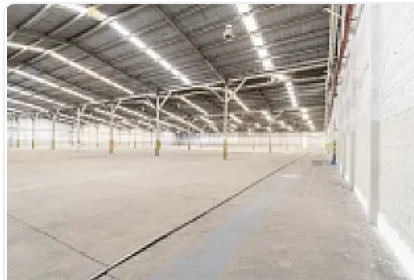

Renta de Bodega en Valle de Los Pinos, Los Reyes Acaquilpan GM582

Renta: MXN \$
1,497,440.00

VALLE DE LOS PINOS, Los Reyes Acaquilpan Centro, La Paz, Estado de México • ID 2712

Descripción

ASESOR: GUILLERMO MORENO GM582

Rento Bodega, ubicada entre Avenida de Los Reyes y Avenida Puebla

Cuenta con doble acceso

Estacionamiento

Patio de maniobras

M2 de terreno: 10,696

M2 de construcción: 10,606

Altura promedio: 8.5 metros

16 andenes

Uso de suelo industrial

Entrega inmediata.

Características

Andén

Detalles

Recámaras: —
Baños: —
Estacionamientos: —
Construcción: 10,696 m²
Terreno: 10,696 m²
Código: N/A
Comisión: Sí

Contacto

—