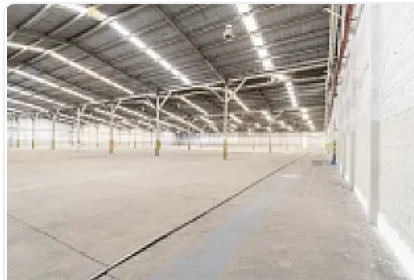

Renta de Bodega en Valle de Los Pinos, Los Reyes Acaquilpan GM582

Renta: MXN \$
1,497,440.00

VALLE DE LOS PINOS, Los Reyes Acaquilpan Centro, La Paz, Estado de México • ID 2712

Descripción

ASESOR: GUILLERMO MORENO GM582

Rento Bodega, ubicada entre Avenida de Los Reyes y Avenida Puebla

Cuenta con doble acceso

Estacionamiento

Patio de maniobras

M2 de terreno: 10,696

M2 de construcción: 10,606

Altura promedio: 8.5 metros

16 andenes

Uso de suelo industrial

Entrega inmediata.

Características

Andén

Detalles

Recámaras: —
Baños: —
Estacionamientos: —
Construcción: 10,696 m²
Terreno: 10,696 m²
Código: N/A
Comisión: Sí

Contacto

Kasba Inmobiliaria