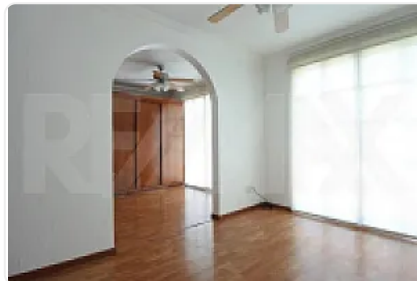

Departamento Renta en Col. del Valle / 130 m² SPA70

Renta: MXN \$
32,000.00

Calle Gabriel Mancera, Del Valle Centro, Benito Juárez, Ciudad de México • ID 271

Descripción

ASESOR SAUL PICHARDO SPA70

Gran departamento de 130 m² sobre Gabriel Mancera en colonia Del Valle Centro, con 2 recamaras (la principal muy amplia con baño), 2 baños en total, 2 estacionamientos en línea de 2, bodega, en piso 4 con elevador, área de lavado integrada, en buen estado de conservación, 3 balcones.

El departamento es interior, muy iluminado. El edificio tiene 16 años de antigüedad, cuenta con portero, persianas, cancelas y costo del mantenimiento van incluidos.

REQUISITOS: 1 mes de renta, 1 mes de depósito, fiador con propiedad libre de gravamen y póliza jurídica de \$3,725.

RESTRICCIONES: No mascotas. FIADOR OBLIGATORIO: Si

Características

Balcón

Cocina integral

Elevador

Detalles

Recámaras: 2

Baños: 2