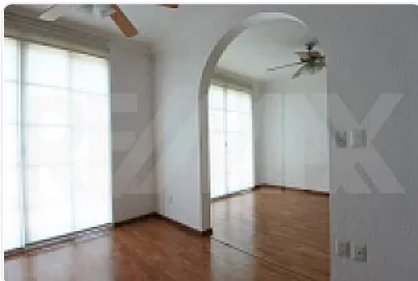

Departamento Renta en Col. del Valle / 130 m² SPA70

Renta: MXN \$
32,000.00

Calle Gabriel Mancera, Del Valle Centro, Benito Juárez, Ciudad de México • ID 271

Descripción

ASESOR SAUL PICHARDO SPA70

Gran departamento de 130 m² sobre Gabriel Mancera en colonia Del Valle Centro, con 2 recamaras (la principal muy amplia con baño), 2 baños en total, 2 estacionamientos en línea de 2, bodega, en piso 4 con elevador, área de lavado integrada, en buen estado de conservación, 3 balcones.

El departamento es interior, muy iluminado. El edificio tiene 16 años de antigüedad, cuenta con portero, persianas, cancelas y costo del mantenimiento van incluidos.

REQUISITOS: 1 mes de renta, 1 mes de depósito, fiador con propiedad libre de gravamen y póliza jurídica de \$3,725.

RESTRICCIONES: No mascotas. FIADOR OBLIGATORIO: Si

Características

Balcón

Cocina integral

Elevador

Detalles

Recámaras: 2

Baños: 2