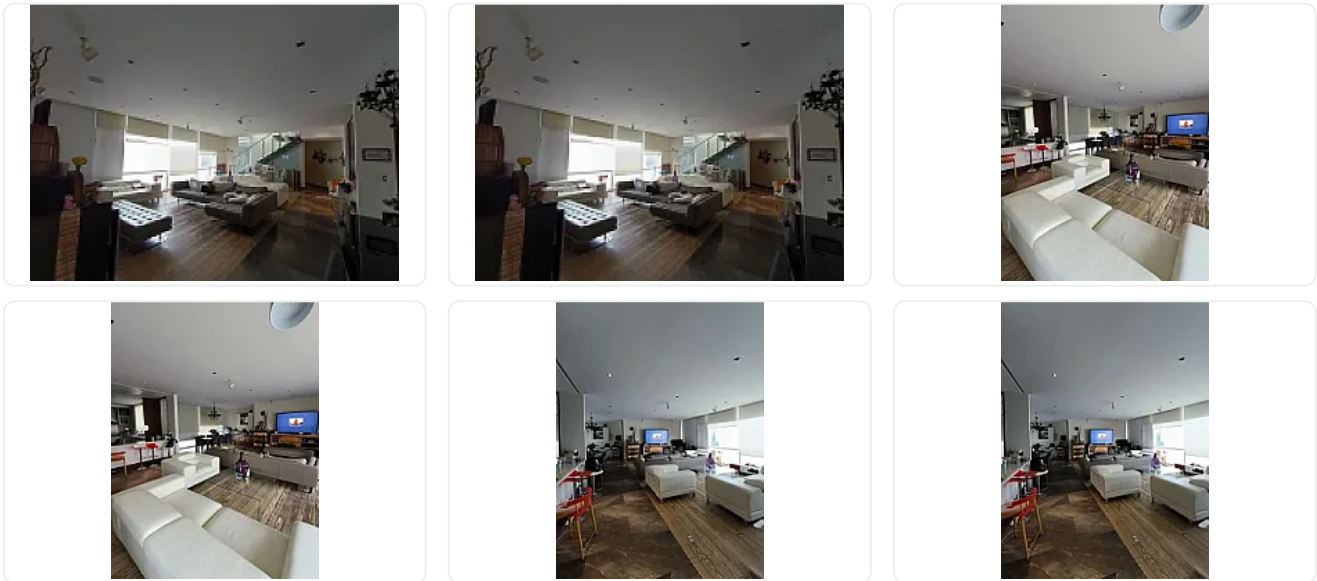

Departamento en Venta en Parques del Pedregal, Tlalpan EA47

**Venta: MXN $
17,950,000.00**

CAMINO SANTA TERESA, Parque del Pedregal, Tlalpan, Ciudad de México • ID 2697

Descripción

ASESOR: ELIZABETH ALVARADO EA47

Excelente ubicación en Rinconada Santa Teresa, Parques del Pedregal, una de las zonas más exclusivas al sur de la CDMX, cerca de Centros Comerciales, corporativos, hospitales, cerca del Bosque de Tlalpan y de vías alternas como Periférico, Zacatepetl, Insurgentes, escuelas, etc..

con estricta vigilancia las 24 horas.

El departamento se encuentra distribuido en dos niveles. Consta de:

265 m2 de construcción más un roof garden privado de 148 m2

En primer nivel:

2 recámaras de muy buen tamaño, cada una con vestidor y baño completo

En el segundo nivel:

1 recámara con vestidor y baño completo

Estancia

Comedor

Sala de estar

Cocina equipada con plancha de granito, desayunador, alacena

Área de lavado