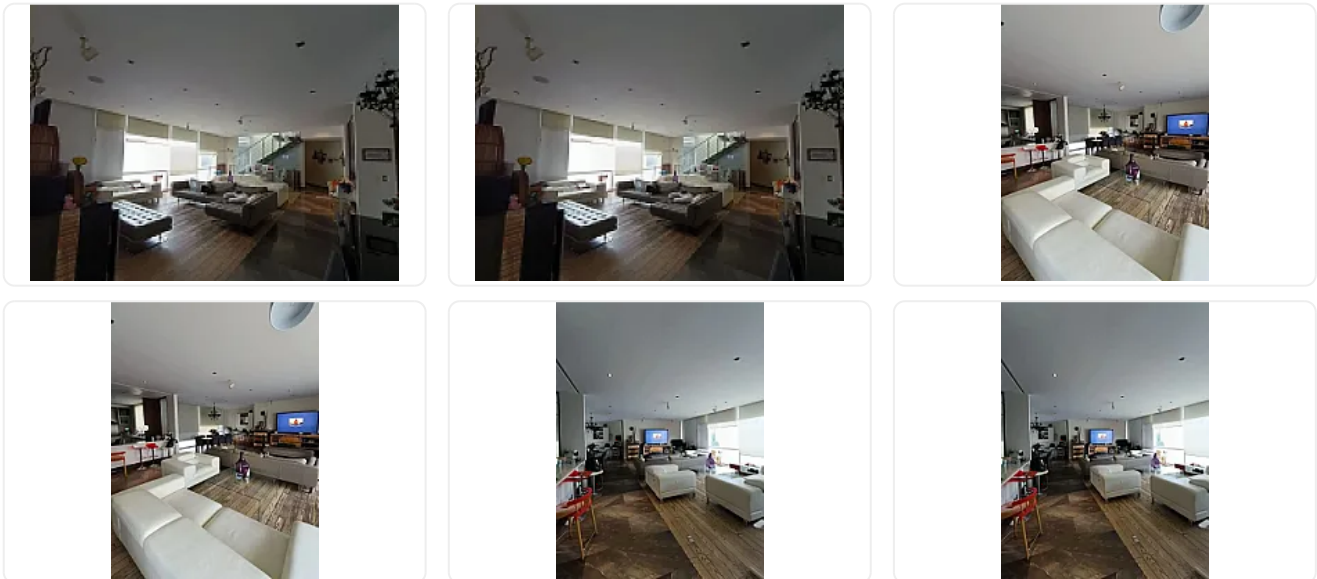

Departamento en Venta en Parques del Pedregal, Tlalpan EA47

**Venta: MXN $
17,950,000.00**

CAMINO SANTA TERESA, Parque del Pedregal, Tlalpan, Ciudad de México • ID 2697

Descripción

ASESOR: ELIZABETH ALVARADO EA47

Excelente ubicación en Rinconada Santa Teresa, Parques del Pedregal, una de las zonas más exclusivas al sur de la CDMX, cerca de Centros Comerciales, corporativos, hospitales, cerca del Bosque de Tlalpan y de vías alternas como Periférico, Zacatepetl, Insurgentes, escuelas, etc..

con estricta vigilancia las 24 horas.

El departamento se encuentra distribuido en dos niveles. Consta de:

265 m2 de construcción más un roof garden privado de 148 m2

En primer nivel:

2 recámaras de muy buen tamaño, cada una con vestidor y baño completo

En el segundo nivel:

1 recámara con vestidor y baño completo

Estancia

Comedor

Sala de estar

Cocina equipada con plancha de granito, desayunador, alacena

Área de lavado