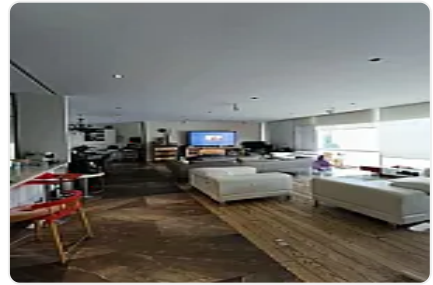

Departamento en Venta en Parques del Pedregal, Tlalpan EA47

**Venta: MXN $
17,950,000.00**

CAMINO SANTA TERESA, Parque del Pedregal, Tlalpan, Ciudad de México • ID 2697

Descripción

ASESOR: ELIZABETH ALVARADO EA47

Excelente ubicación en Rinconada Santa Teresa, Parques del Pedregal, una de las zonas más exclusivas al sur de la CDMX, cerca de Centros Comerciales, corporativos, hospitales, cerca del Bosque de Tlalpan y de vías alternas como Periférico, Zacatepetl, Insurgentes, escuelas, etc..

con estricta vigilancia las 24 horas.

El departamento se encuentra distribuido en dos niveles. Consta de:

265 m2 de construcción más un roof garden privado de 148 m2

En primer nivel:

2 recámaras de muy buen tamaño, cada una con vestidor y baño completo

En el segundo nivel:

1 recámara con vestidor y baño completo

Estancia

Comedor

Sala de estar

Cocina equipada con plancha de granito, desayunador, alacena

Área de lavado