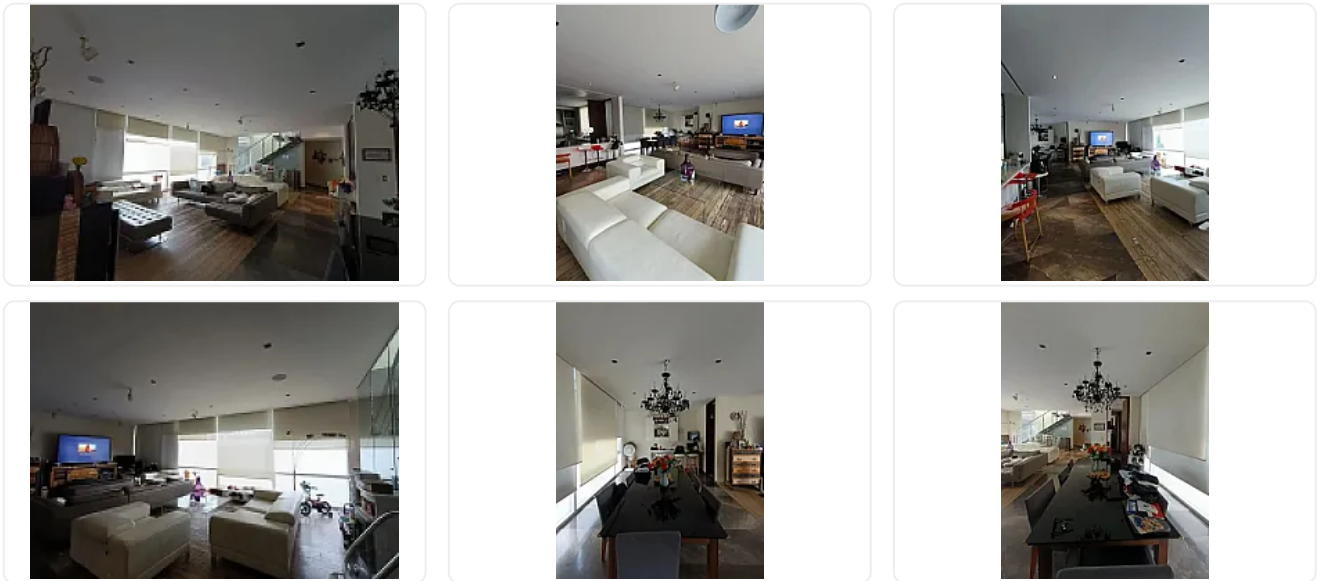

Departamento en Venta en Parques del Pedregal, Tlalpan EA47

**Venta: MXN $
17,950,000.00**

CAMINO SANTA TERESA, Parque del Pedregal, Tlalpan, Ciudad de México • ID 2697

Descripción

ASESOR: ELIZABETH ALVARADO EA47

Excelente ubicación en Rinconada Santa Teresa, Parques del Pedregal, una de las zonas más exclusivas al sur de la CDMX, cerca de Centros Comerciales, corporativos, hospitales, cerca del Bosque de Tlalpan y de vías alternas como Periférico, Zacatepetl, Insurgentes, escuelas, etc..

con estricta vigilancia las 24 horas.

El departamento se encuentra distribuido en dos niveles. Consta de:

265 m2 de construcción más un roof garden privado de 148 m2

En primer nivel:

2 recámaras de muy buen tamaño, cada una con vestidor y baño completo

En el segundo nivel:

1 recámara con vestidor y baño completo

Estancia

Comedor

Sala de estar

Cocina equipada con plancha de granito, desayunador, alacena

Área de lavado