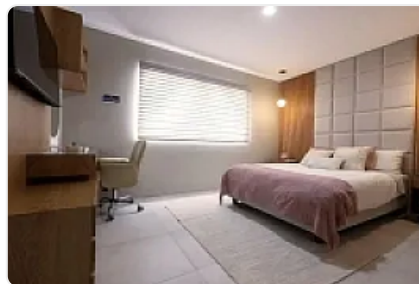

Venta de Casa Residencial Lomas de Guadalupe en Cuautitlan Izcalli FL10

Original

C. Miguel Hidalgo, Granjas Lomas de Guadalupe, Cuautitlán Izcalli, Estado de México
• ID 2688

**Venta: MXN \$
5,200,000.00**

Descripción

ASESOR FERNANDA LOPEZ FL10

MORETTA V2

2 NIVELES

COCINA INEGRAL CON BARRA DE GRANITO

ALACENA

3 habitaciones

2 baños Completos con Cristal Templado