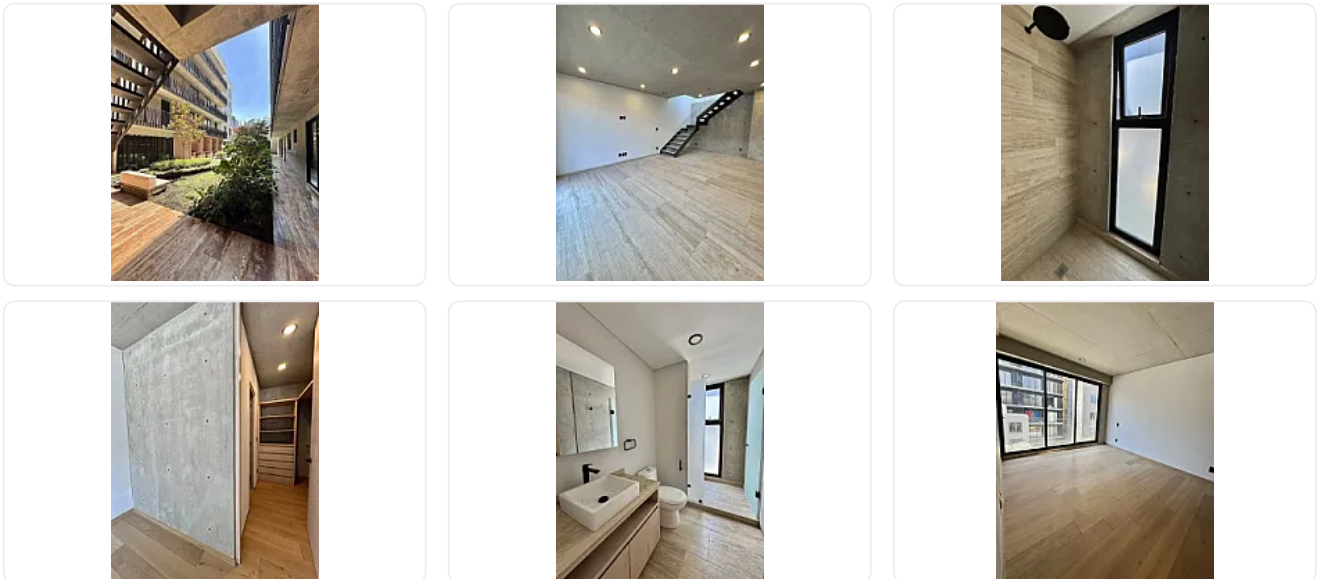

Renta de PH en Roma Norte, Cuauhtemoc RJ33

Renta: MXN \$
65,000.00

Puebla, Roma Norte, Cuauhtémoc, Ciudad de México • ID 2681

Descripción

ASESOR: RAQUEL JAIME RJ33

Pent House en renta en la colonia Roma Norte.
Está ubicado en el corazón de la Roma.

105 m2 habitables más 80 m2 de terraza privada!

La propiedad cuenta con:

- 2 recámaras con balcón y 2 baños
- sala, comedor,
- cocina abierta,
- área de lavado,

El condominio cuenta con elevador, jardín y roof garden.

Elevador

Portero

Seguridad 24 horas

Mascotas permitidas

Detalles

Recámaras: 2

Baños: 2

Estacionamientos: 2