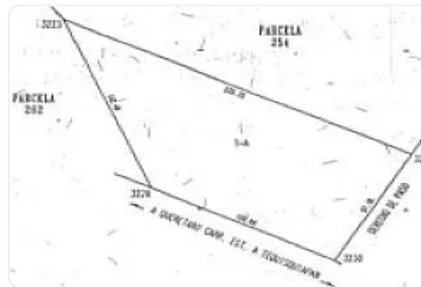

Venta de hectáreas

Fuentesuela, Tequisquiapan , Querétaro • ID 2665

**Venta: MXN \$
2,500,000.00**

Descripción

Venta de una hectárea 700 metros a pie de carretera Rancho Fuente Suela Tequisquiapan, a unos 3 km del cruce de San Juan y Querétaro

Con todos los servicios, plana, con todos los documentos en regla, lista para escriturar, por los tres lados tiene calle, excelente ubicación, comercial, puede ser para bodega o plaza comercial, con certificado parcelario

PRECIO: 2,500,000

Características

Agua

Luz

Drenaje

Detalles

Recámaras: —
Baños: —
Estacionamientos: —
Construcción: —
Terreno: 10,700 m²
Código: IJ-125
Comisión: 50.00%

Contacto