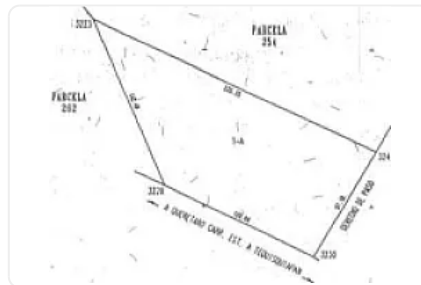

Venta de hectáreas

Fuentesuela, Tequisquiapan , Querétaro • ID 2665

**Venta: MXN \$
2,500,000.00**

Descripción

Venta de una hectárea 700 metros a pie de carretera Rancho Fuente Suela Tequisquiapan, a unos 3 km del cruce de San Juan y Querétaro

Con todos los servicios, plana, con todos los documentos en regla, lista para escriturar, por los tres lados tiene calle, excelente ubicación, comercial, puede ser para bodega o plaza comercial, con certificado parcelario