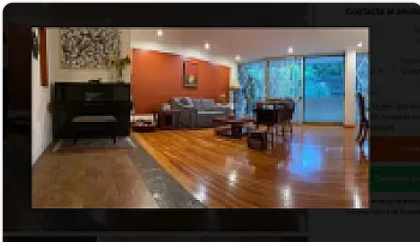

Departamento en Venta Mazatlan Condesa Cuauhtemoc LE662

**Venta: MXN \$
10,500,000.00**

LE662, Colonia Condesa, Cuauhtémoc, Ciudad de México • ID 266

Descripción

En venta, este departamento de 204 m² se ubica en la vibrante Condesa. Cuenta con 4 recámaras y 3 baños, ideal para familias o quienes buscan espacio adicional. La propiedad ofrece seguridad privada y caseta de guardia, brindando tranquilidad.

El interior incluye una cocina integral y clósets, optimizando el almacenamiento. Además, cuenta con un estudio y una terraza para disfrutar del aire libre. Servicios básicos como agua y luz están garantizados.

Ubicado en una zona con escuelas cercanas, este departamento es perfecto para familias con niños. Se permite la tenencia de mascotas, y el acceso está adaptado para personas con discapacidad. La Condesa ofrece una amplia gama de servicios, desde supermercados hasta restaurantes y parques, complementando un estilo de vida dinámico y conveniente.

Características

Balcón

Cocina integral

Detalles

Recámaras: 4
Baños: 3
Estacionamientos: —
Construcción: 204 m²
Terreno: —
Código: N/A
Comisión: No

Contacto

Kasba Inmobiliaria

Email: kasbainmobiliaria@gmail.com