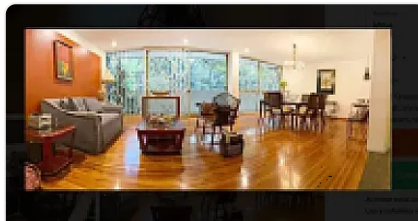

Departamento en Venta Mazatlan Condesa Cuauhtemoc LE662

**Venta: MXN \$
10,500,000.00**

LE662, Colonia Condesa, Cuauhtémoc, Ciudad de México • ID 266

Descripción

En venta, este departamento de 204 m² se ubica en la vibrante Condesa. Cuenta con 4 recámaras y 3 baños, ideal para familias o quienes buscan espacio adicional. La propiedad ofrece seguridad privada y caseta de guardia, brindando tranquilidad.

El interior incluye una cocina integral y clósets, optimizando el almacenamiento. Además, cuenta con un estudio y una terraza para disfrutar del aire libre. Servicios básicos como agua y luz están garantizados.

Características

Balcón

Cocina integral

Detalles

Recámaras: 4
Baños: 3
Estacionamientos: —
Construcción: 204 m²
Terreno: —
Código: N/A
Comisión: No

Contacto

Kasba Inmobiliaria

Email: kasbainmobiliaria@gmail.com