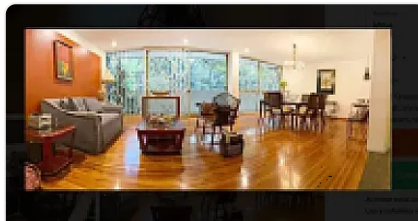

Departamento en Venta Mazatlan Condesa Cuauhtemoc LE662

**Venta: MXN $
10,500,000.00**

LE662, Colonia Condesa, Cuauhtémoc, Ciudad de México • ID 266

Descripción

En venta, este departamento de 204 m² se ubica en la vibrante Condesa. Cuenta con 4 recámaras y 3 baños, ideal para familias o quienes buscan espacio adicional. La propiedad ofrece seguridad privada y caseta de guardia, brindando tranquilidad.

El interior incluye una cocina integral y clósets, optimizando el almacenamiento. Además, cuenta con un estudio y una terraza para disfrutar del aire libre. Servicios básicos como agua y luz están garantizados.

Ubicado en una zona con escuelas cercanas, este departamento es perfecto para familias con niños. Se permite la tenencia de mascotas, y el acceso está adaptado para personas con discapacidad. La Condesa ofrece una amplia gama de servicios, desde supermercados hasta restaurantes y parques, complementando un estilo de vida dinámico y conveniente.

Características

Balcón

Cocina integral