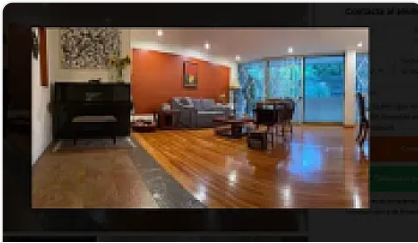

### Descripción

En venta, este departamento de 204 m<sup>2</sup> se ubica en la vibrante Condesa. Cuenta con 4 recámaras y 3 baños, ideal para familias o quienes buscan espacio adicional. La propiedad ofrece seguridad privada y caseta de guardia, brindando tranquilidad.

El interior incluye una cocina integral y clósets, optimizando el almacenamiento. Además, cuenta con un estudio y una terraza para disfrutar del aire libre. Servicios básicos como agua y luz están garantizados.

### Características

Balcón

Cocina integral