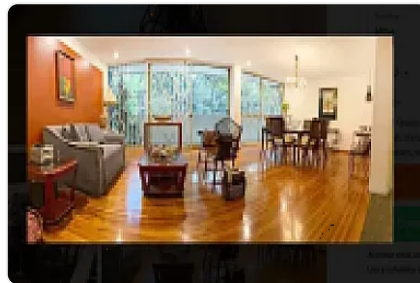

Departamento en Venta Mazatlan Condesa Cuauhtemoc LE662

**Venta: MXN \$
10,500,000.00**

LE662, Colonia Condesa, Cuauhtémoc, Ciudad de México • ID 266

Descripción

En venta, este departamento de 204 m² se ubica en la vibrante Condesa. Cuenta con 4 recámaras y 3 baños, ideal para familias o quienes buscan espacio adicional. La propiedad ofrece seguridad privada y caseta de guardia, brindando tranquilidad.

El interior incluye una cocina integral y clósets, optimizando el almacenamiento. Además, cuenta con un estudio y una terraza para disfrutar del aire libre. Servicios básicos como agua y luz están garantizados.