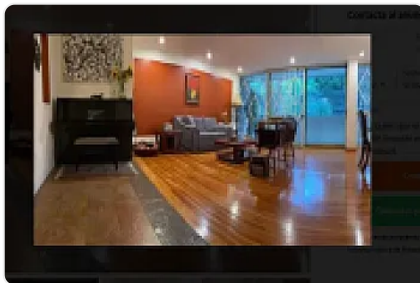

Departamento en Venta Mazatlan Condesa Cuauhtemoc LE662

**Venta: MXN \$
10,500,000.00**

LE662, Colonia Condesa, Cuauhtémoc, Ciudad de México • ID 266

Descripción

En venta, este departamento de 204 m² se ubica en la vibrante Condesa. Cuenta con 4 recámaras y 3 baños, ideal para familias o quienes buscan espacio adicional. La propiedad ofrece seguridad privada y caseta de guardia, brindando tranquilidad.

El interior incluye una cocina integral y clósets, optimizando el almacenamiento. Además, cuenta con un estudio y una terraza para disfrutar del aire libre. Servicios básicos como agua y luz están garantizados.

Características

Balcón

Cocina integral

Detalles

Recámaras: 4

Baños: 3

Estacionamientos: —

Construcción: 204 m²