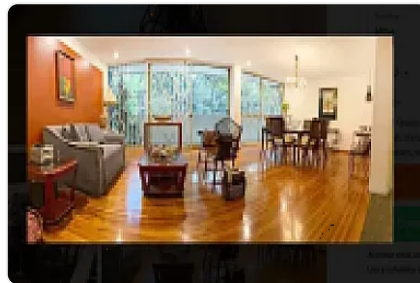

Departamento en Venta Mazatlan Condesa Cuauhtemoc LE662

Venta: MXN \$
10,500,000.00

LE662, Colonia Condesa, Cuauhtémoc, Ciudad de México • ID 266

Descripción

En venta, este departamento de 204 m² se ubica en la vibrante Condesa. Cuenta con 4 recámaras y 3 baños, ideal para familias o quienes buscan espacio adicional. La propiedad ofrece seguridad privada y caseta de guardia, brindando tranquilidad.

El interior incluye una cocina integral y clósets, optimizando el almacenamiento. Además, cuenta con un estudio y una terraza para disfrutar del aire libre. Servicios básicos como agua y luz están garantizados.

Ubicado en una zona con escuelas cercanas, este departamento es perfecto para familias con niños. Se permite la tenencia de mascotas, y el acceso está adaptado para personas con discapacidad. La Condesa ofrece una amplia gama de servicios, desde supermercados hasta restaurantes y parques, complementando un estilo de vida dinámico y conveniente.