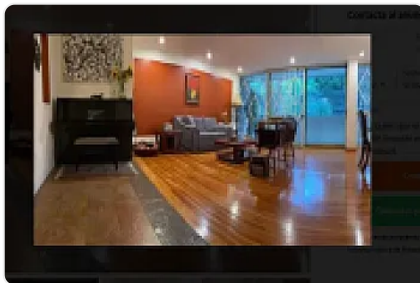

Departamento en Venta Mazatlan Condesa Cuauhtemoc LE662

Venta: MXN \$
10,500,000.00

LE662, Colonia Condesa, Cuauhtémoc, Ciudad de México • ID 266

Descripción

En venta, este departamento de 204 m² se ubica en la vibrante Condesa. Cuenta con 4 recámaras y 3 baños, ideal para familias o quienes buscan espacio adicional. La propiedad ofrece seguridad privada y caseta de guardia, brindando tranquilidad.

El interior incluye una cocina integral y clósets, optimizando el almacenamiento. Además, cuenta con un estudio y una terraza para disfrutar del aire libre. Servicios básicos como agua y luz están garantizados.

Características

Balcón

Cocina integral

Detalles

Recámaras: 4
Baños: 3
Estacionamientos: —
Construcción: 204 m²
Terreno: —
Código: N/A
Comisión: No

Contacto

Agente: Kasba Inmobiliaria
Email: kasbainmobiliaria@gmail.com
Teléfono: —