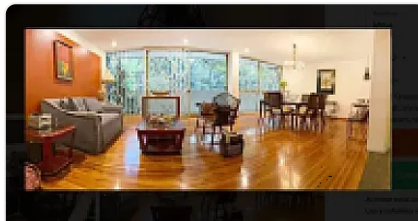

Departamento en Venta Mazatlan Condesa Cuauhtemoc LE662

**Venta: MXN \$
10,500,000.00**

LE662, Colonia Condesa, Cuauhtémoc, Ciudad de México • ID 266

Descripción

En venta, este departamento de 204 m² se ubica en la vibrante Condesa. Cuenta con 4 recámaras y 3 baños, ideal para familias o quienes buscan espacio adicional. La propiedad ofrece seguridad privada y caseta de guardia, brindando tranquilidad.

El interior incluye una cocina integral y clósets, optimizando el almacenamiento. Además, cuenta con un estudio y una terraza para disfrutar del aire libre. Servicios básicos como agua y luz están garantizados.

Características

Balcón

Cocina integral

Detalles

Recámaras: 4

Baños: 3

Estacionamientos: —

Construcción: 204 m²