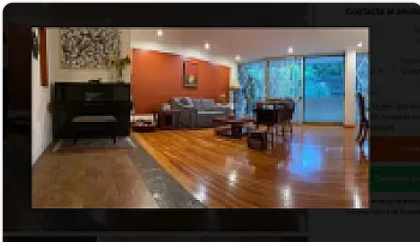

Departamento en Venta Mazatlan Condesa Cuauhtemoc LE662

**Venta: MXN \$
10,500,000.00**

LE662, Colonia Condesa, Cuauhtémoc, Ciudad de México • ID 266

Descripción

En venta, este departamento de 204 m² se ubica en la vibrante Condesa. Cuenta con 4 recámaras y 3 baños, ideal para familias o quienes buscan espacio adicional. La propiedad ofrece seguridad privada y caseta de guardia, brindando tranquilidad.

El interior incluye una cocina integral y clósets, optimizando el almacenamiento. Además, cuenta con un estudio y una terraza para disfrutar del aire libre. Servicios básicos como agua y luz están garantizados.

Ubicado en una zona con escuelas cercanas, este departamento es perfecto para familias con niños. Se permite la tenencia de mascotas, y el acceso está adaptado para personas con discapacidad. La Condesa ofrece una amplia gama de servicios, desde supermercados hasta restaurantes y parques, complementando un estilo de vida dinámico y conveniente.