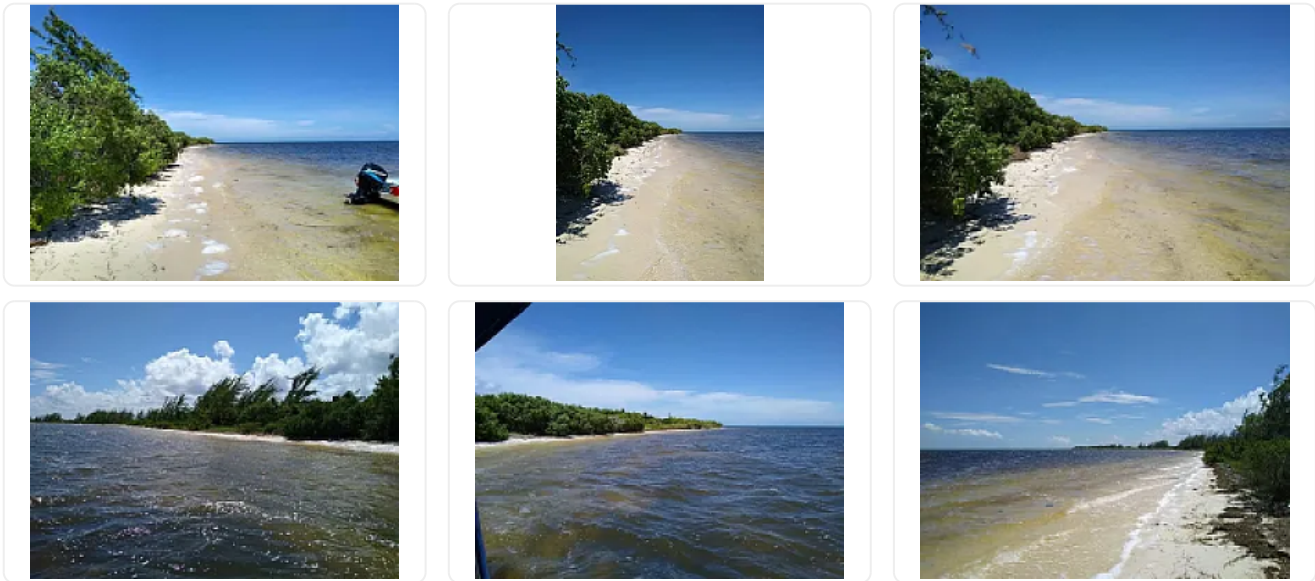

## Terreno en Punta Arena (Boca Iglesia) Cancún. EA44

Venta: USD \$ 12.00

BOCA IGLESIAS, Punta Estrella, Playa del Carmen, Quintana Roo • ID 2659

#### DESCRIPCIÓN

2,500 Hectáreas/25,000,000 m

Precio: 12 USD por metro cuadrado

Completamente Virgen con 8 kilómetros de playa.

Se pueden vender fraccionadas a partir de 350 hectáreas

Alto potencial para el ecoturismo. Se encuentra en una zona privilegiada con vista al Mar Caribe, con flora y fauna específica de la región y playas de arenas finas, con alto valor escénico natural.

#### UBICACIÓN

Terreno en Punta Arena (Boca Iglesia), perteneciente a Isla Mujeres, a 35 km de Cancún, Quintana Roo

comunicando a Puerto Juárez con Boca Iglesias y Rancho Viejo