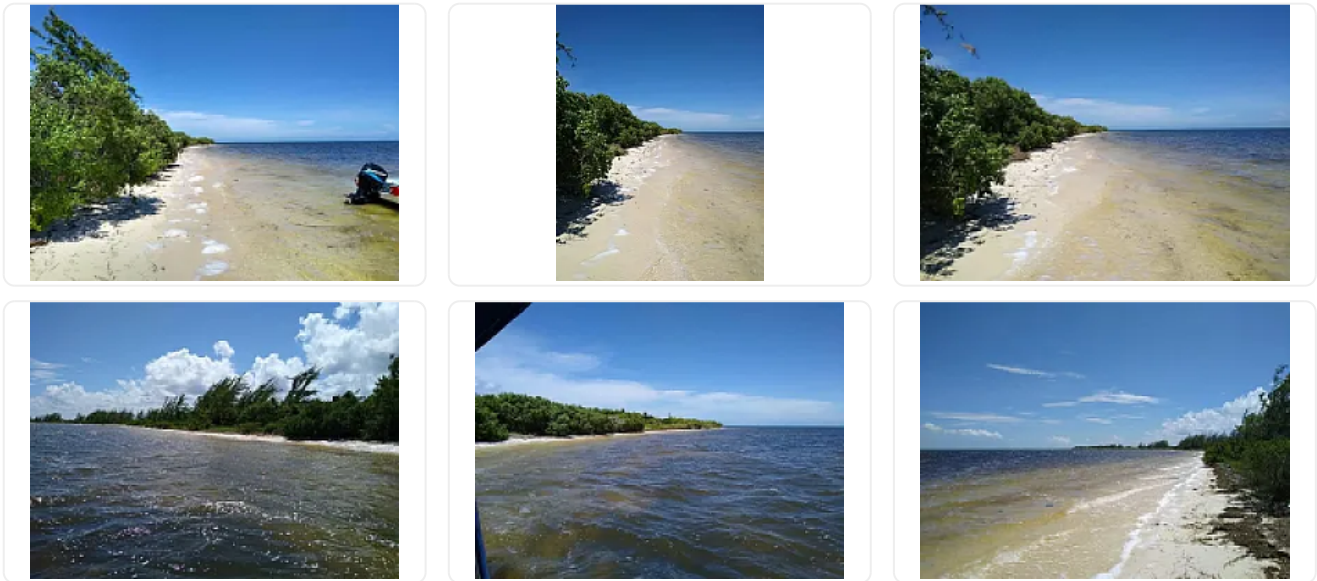

Terreno en Punta Arena (Boca Iglesia) Cancún. EA44

Venta: USD \$ 12.00

BOCA IGLESIAS, Punta Estrella, Playa del Carmen, Quintana Roo • ID 2659

Descripción

ASESOR: ELIZABETH ALVARADO EA44

DESCRIPCIÓN

2,500 Hectáreas/25,000,000 m

Precio: 12 USD por metro cuadrado

Completamente Virgen con 8 kilómetros de playa.

Se pueden vender fraccionadas a partir de 350 hectáreas

Alto potencial para el ecoturismo. Se encuentra en una zona privilegiada con vista al Mar Caribe, con flora y fauna específica de la región y playas de arenas finas, con alto valor escénico natural.

UBICACIÓN

Terreno en Punta Arena (Boca Iglesia), perteneciente a Isla Mujeres, a 35 km de Cancún, Quintana Roo

VÍAS DE COMUNICACIÓN

Existen dos pistas aéreas de gran importancia en la zona (Aeropuerto internacional de Cancún y el aeropuerto internacional de Isla Cozumel).

Atraviesa Isla Mujeres de sur a norte mediante una carretera pavimentada; El resto de los caminos son rurales

comunicando a Puerto Juárez con Boca Iglesias y Rancho Viejo

Características

Sin características registradas