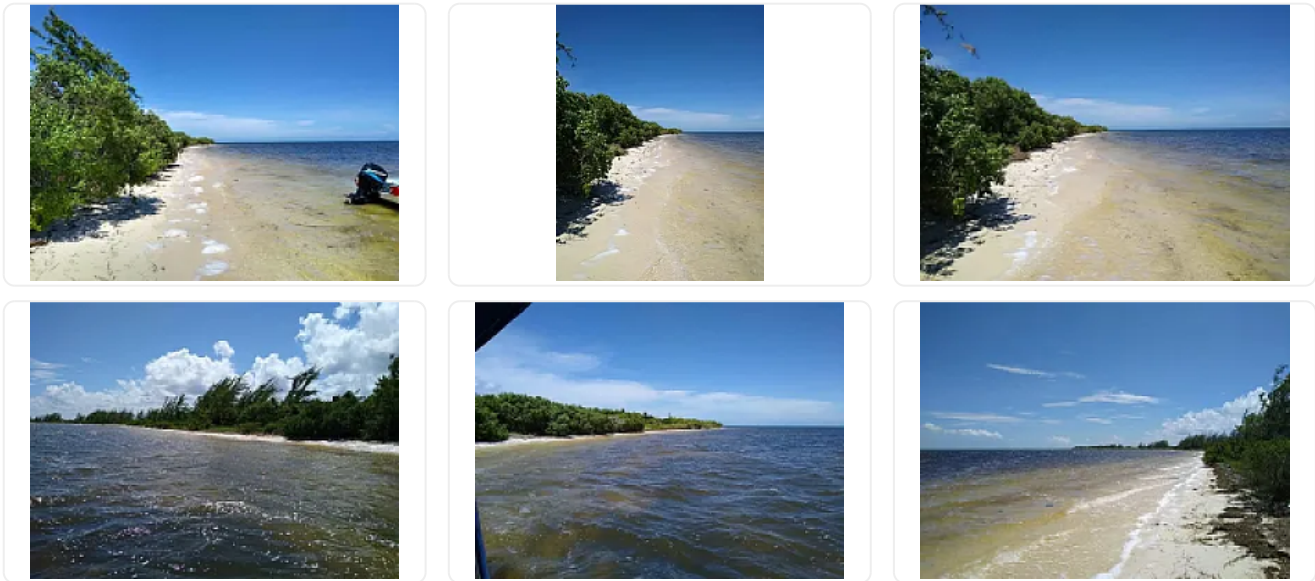

Terreno en Punta Arena (Boca Iglesia) Cancún. EA44

Venta: USD \$ 12.00

BOCA IGLESIAS, Punta Estrella, Playa del Carmen, Quintana Roo • ID 2659

Descripción

ASESOR: ELIZABETH ALVARADO EA44

DESCRIPCIÓN

2,500 Hectáreas/25,000,000 m

Precio: 12 USD por metro cuadrado

Completamente Virgen con 8 kilómetros de playa.

Se pueden vender fraccionadas a partir de 350 hectáreas

Alto potencial para el ecoturismo. Se encuentra en una zona privilegiada con vista al Mar Caribe, con flora y fauna específica de la región y playas de arenas finas, con alto valor escénico natural.

UBICACIÓN

Terreno en Punta Arena (Boca Iglesia), perteneciente a Isla Mujeres, a 35 km de Cancún, Quintana Roo

VÍAS DE COMUNICACIÓN

Existen dos pistas aéreas de gran importancia en la zona (Aeropuerto internacional de Cancún y el aeropuerto internacional de Isla Cozumel).

Atraviesa Isla Mujeres de sur a norte mediante una carretera pavimentada; El resto de los caminos son rurales

comunicando a Puerto Juárez con Boca Iglesias y Rancho Viejo

Características

Sin características registradas