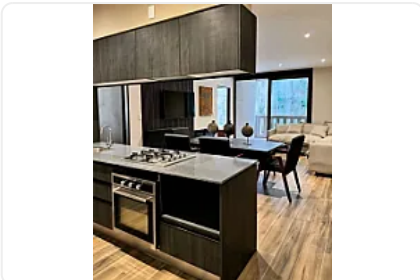

Renta de Departamento en Hacienda de Valle Escondido, Atizapán de Zaragoza CT820

Renta: MXN \$
30,000.00

s/n, Hacienda de Valle Escondido, Atizapán de Zaragoza, Estado de México • ID
2643

Descripción

ASESOR: SAMUEL ATRI CT820

servicio de valet parking

acceso a tiendas de conveniencia a menos de 100m

SE RENTA SIN AMUEBLAR

Características

Balcón

Terraza

Cocina

Elevador