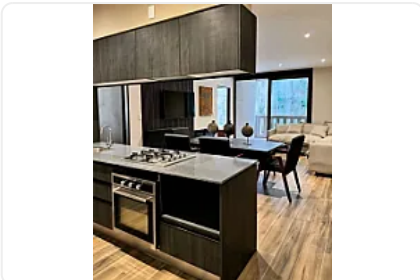

Renta de Departamento en Hacienda de Valle Escondido, Atizapán de Zaragoza CT820

Renta: MXN \$
30,000.00

s/n, Hacienda de Valle Escondido, Atizapán de Zaragoza, Estado de México • ID
2643

Descripción

ASESOR: SAMUEL ATRI CT820