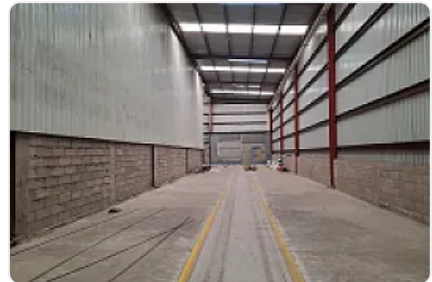

### Descripción

ASESOR: GUILLERMO MORENO GM578

Rento Bodega ubicada muy cerca de Circuito Interior, Eje 3 oriente y Plutarco Elias Calles, cuenta con

Entrada para rabón o torton

No entra Tráiler

M2 de terreno: 1000

M2 de construcción: 1000

Altura: 9 metros

Frente: 15 metros

Fondo: 67

Medio baño