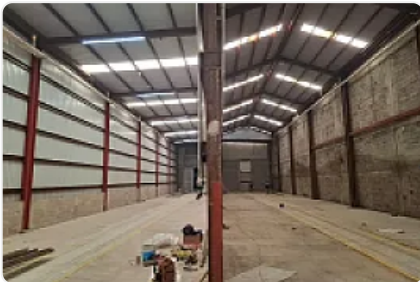

### Descripción

ASESOR: GUILLERMO MORENO GM578

Rento Bodega ubicada muy cerca de Circuito Interior, Eje 3 oriente y Plutarco Elias Calles, cuenta con

Entrada para rabón o torton

No entra Tráiler

M2 de terreno: 1000

M2 de construcción: 1000

Altura: 9 metros

Frente: 15 metros

Fondo: 67

Medio baño