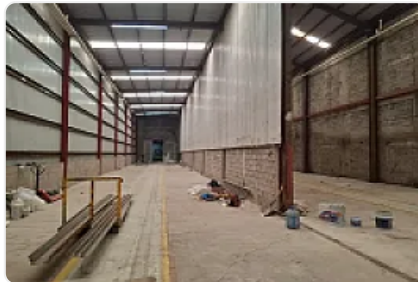

### Descripción

ASESOR: GUILLERMO MORENO GM578

Rento Bodega ubicada muy cerca de Circuito Interior, Eje 3 oriente y Plutarco Elias Calles, cuenta con

Entrada para rabón o torton

No entra Tráiler

M2 de terreno: 1000

M2 de construcción: 1000

Altura: 9 metros

Frente: 15 metros

Fondo: 67

Medio baño