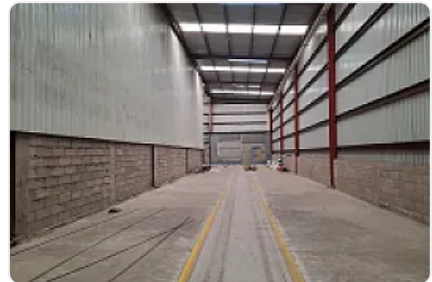

Renta de Bodega en Granjas Mexico GM578

S/N, Granjas México, Iztacalco, Ciudad de México • ID 2642

Renta: MXN \$

119,000.00

Descripción

ASESOR: GUILLERMO MORENO GM578

Rento Bodega ubicada muy cerca de Circuito Interior, Eje 3 oriente y Plutarco Elias Calles, cuenta con

Entrada para rabón o torton

No entra Tráiler

M2 de terreno: 1000

M2 de construcción: 1000

Altura: 9 metros

Frente: 15 metros

Fondo: 67

Medio baño