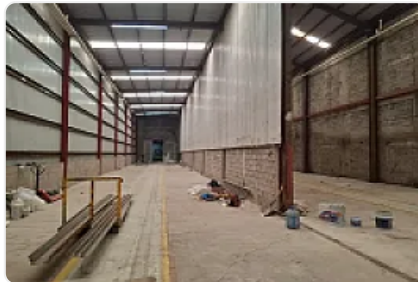

Renta de Bodega en Granjas Mexico GM578

S/N, Granjas México, Iztacalco, Ciudad de México • ID 2642

Renta: MXN \$

119,000.00

Descripción

ASESOR: GUILLERMO MORENO GM578

Rento Bodega ubicada muy cerca de Circuito Interior, Eje 3 oriente y Plutarco Elias Calles, cuenta con

Entrada para rabón o torton

No entra Tráiler

M2 de terreno: 1000

M2 de construcción: 1000

Altura: 9 metros

Frente: 15 metros

Fondo: 67

Medio baño