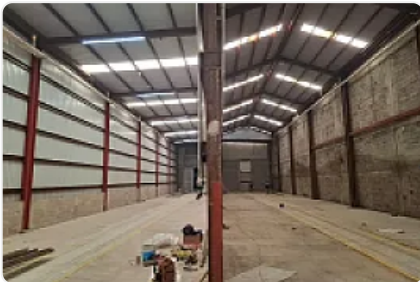

Renta de Bodega en Granjas Mexico GM578

S/N, Granjas México, Iztacalco, Ciudad de México • ID 2642

Renta: MXN \$

119,000.00

Descripción

ASESOR: GUILLERMO MORENO GM578

Rento Bodega ubicada muy cerca de Circuito Interior, Eje 3 oriente y Plutarco Elias Calles, cuenta con

Entrada para rabón o torton

No entra Tráiler

M2 de terreno: 1000

M2 de construcción: 1000

Altura: 9 metros

Frente: 15 metros

Fondo: 67

Medio baño