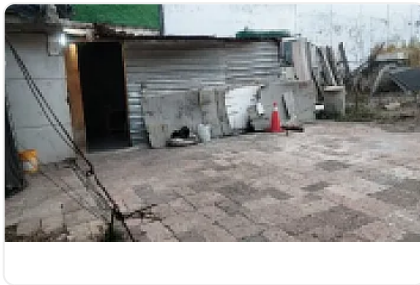

Venta de Terreno en Lomas de Chapultepec I Seccion CT819

**Venta: MXN $
38,000,000.00**

S/N, Lomas de Chapultepec I Sección, Miguel Hidalgo, Ciudad de México • ID 2631

Descripción

ASESOR: SAMUEL ATRI CT819

Lomas de Chapultepec

Alpes metros

Terreno sin construcción

A nivel de banquetta

Uso unifamiliar habitacional

Precio $ 38,000,000 millones de pesos negociables

Características

Sin características registradas