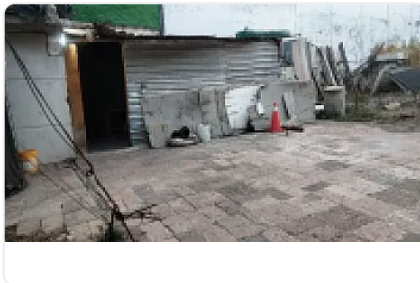

Venta de Terreno en Lomas de Chapultepec I Seccion CT819

**Venta: MXN $
38,000,000.00**

S/N, Lomas de Chapultepec I Sección, Miguel Hidalgo, Ciudad de México • ID 2631

Descripción

ASESOR: SAMUEL ATRI CT819

Lomas de Chapultepec

Alpes metros

Terreno sin construcción

A nivel de banqueta

Uso unifamiliar habitacional

Precio $ 38,000,000 millones de pesos negociables

Características

Sin características registradas