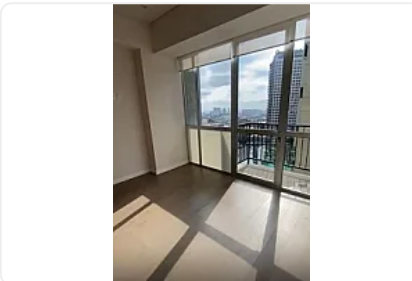

## Departamento en Residencial Stampa, Cuajimalpa CT816

Renta: MXN \$  
**20,000.00**

Residencial Stampa, Contadero, Cuajimalpa de Morelos, Ciudad de México • ID 2627

### Descripción

ASESOR: SAMUEL ATRI CT816

Súper moderno

90 metros

1 recámara con opción a la segunda

Cuenta con estancia

Cocina abierta

Área de lavado

Baño

Vestidor

Balcón

Áreas comunes AAA

Alberca

Gym

Jardín

Salón de fiestas