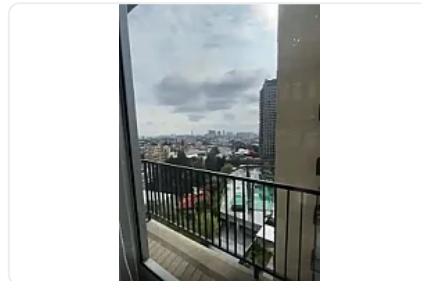

## Departamento en Residencial Stampa, Cuajimalpa CT816

Renta: MXN \$  
**20,000.00**

Residencial Stampa, Contadero, Cuajimalpa de Morelos, Ciudad de México • ID 2627

### Descripción

ASESOR: SAMUEL ATRI CT816

Súper moderno

90 metros

1 recámara con opción a la segunda

Cuenta con estancia

Cocina abierta

Área de lavado

Baño

Vestidor

Balcón

Áreas comunes AAA

Alberca

Gym

Jardín

Salón de fiestas

### Características

Balcón

Jardín

Mascotas permitidas

Alberca

Gimnasio

Salón de usos múltiples