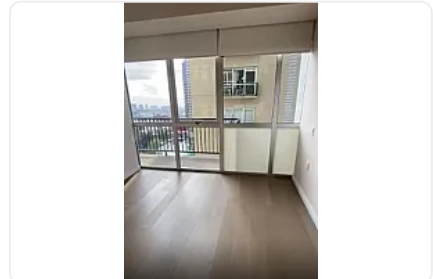

## Departamento en Residencial Stampa, Cuajimalpa CT816

Renta: MXN \$  
**20,000.00**

Residencial Stampa, Contadero, Cuajimalpa de Morelos, Ciudad de México • ID 2627

### Descripción

ASESOR: SAMUEL ATRI CT816

Súper moderno

90 metros

1 recámara con opción a la segunda

Cuenta con estancia

Cocina abierta

Área de lavado

Baño

Vestidor

Balcón

Áreas comunes AAA

Alberca

Gym

Jardín

Salón de fiestas