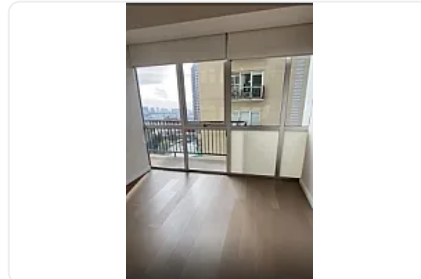

## Departamento en Residencial Stampa, Cuajimalpa CT816

Renta: MXN \$  
**20,000.00**

Residencial Stampa, Contadero, Cuajimalpa de Morelos, Ciudad de México • ID 2627

### Descripción

ASESOR: SAMUEL ATRI CT816

Súper moderno

90 metros

1 recámara con opción a la segunda

Cuenta con estancia

Cocina abierta

Área de lavado

Baño

Vestidor

Balcón

Áreas comunes AAA

Alberca

Gym

Jardín

Salón de fiestas