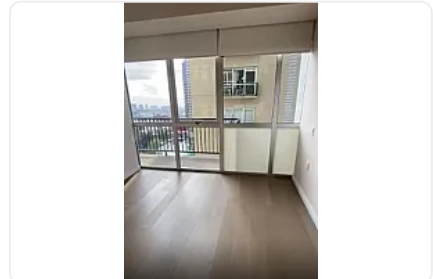

Departamento en Residencial Stampa, Cuajimalpa CT816

Renta: MXN \$
20,000.00

Residencial Stampa, Contadero, Cuajimalpa de Morelos, Ciudad de México • ID 2627

Descripción

ASESOR: SAMUEL ATRI CT816

Súper moderno

90 metros

1 recámara con opción a la segunda

Cuenta con estancia

Cocina abierta

Área de lavado

Baño

Vestidor

Balcón