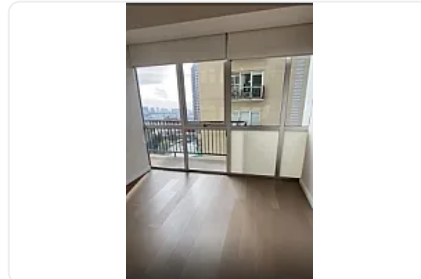

Departamento en Residencial Stampa, Cuajimalpa CT816

Renta: MXN \$
20,000.00

Residencial Stampa, Contadero, Cuajimalpa de Morelos, Ciudad de México • ID 2627

Descripción

ASESOR: SAMUEL ATRI CT816

Súper moderno

90 metros

1 recámara con opción a la segunda

Cuenta con estancia

Cocina abierta

Área de lavado

Baño

Vestidor

Balcón