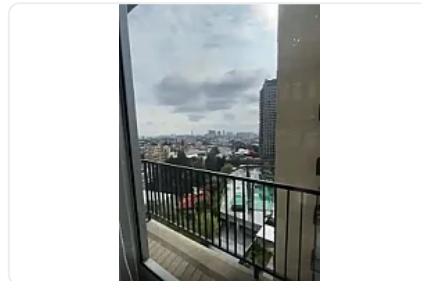

Departamento en Residencial Stampa, Cuajimalpa CT816

Renta: MXN \$
20,000.00

Residencial Stampa, Contadero, Cuajimalpa de Morelos, Ciudad de México • ID 2627

Descripción

ASESOR: SAMUEL ATRI CT816

Súper moderno