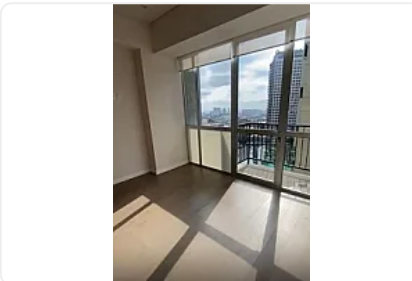

Departamento en Residencial Stampa, Cuajimalpa CT816

Renta: MXN \$
20,000.00

Residencial Stampa, Contadero, Cuajimalpa de Morelos, Ciudad de México • ID 2627

Descripción

ASESOR: SAMUEL ATRI CT816

Súper moderno

90 metros

1 recámara con opción a la segunda

Cuenta con estancia

Cocina abierta

Área de lavado

Baño

Vestidor

Balcón