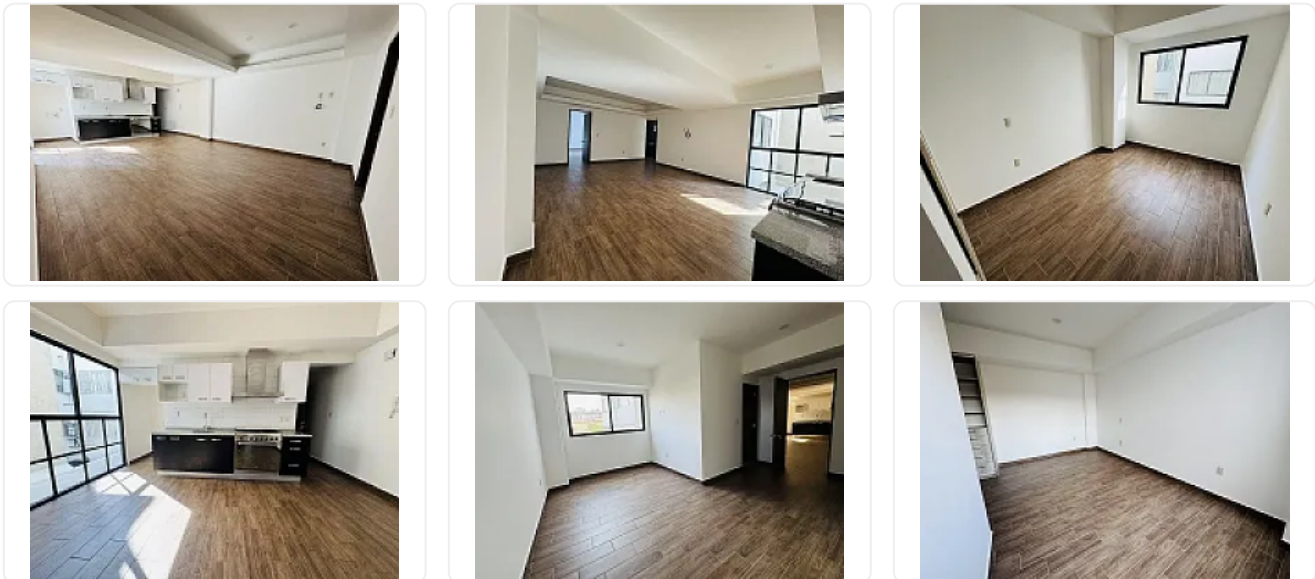

Venta de Edificio en Letran Valle, Benito Juarez A0386

**Venta: MXN $
92,181,720.00**

Xochicalco, Letrán Valle, Benito Juárez, Ciudad de México • ID 2624

Descripción

ASESOR ALIS ORTIZ A0386

Exclusivo desarrollo residencial en Letrán Valle

1,700m² de construcción

300m² de terreno

Descubre un proyecto moderno y funcional compuesto por 18 departamentos distribuidos en 5 niveles, diseñado para ofrecer confort, privacidad y excelente ubicación.

- Superficies desde 72.57 m² hasta 94.39 m²
- 2 recámaras
- 2 baños completos
- 1 o 2 lugares de estacionamiento

Espacios bien iluminados, distribución eficiente y acabados pensados para brindar comodidad y calidad