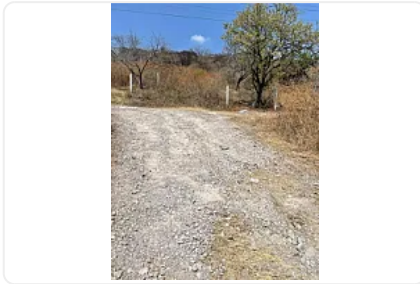

### Descripción

ASESOR: ALONSO SUAREZ AS338

También se vende por lotes

\$300 por metro cuadrado

"terreno en área suburbana

drenaje y luz

ideal para rancho, viviendas o centros comerciales"