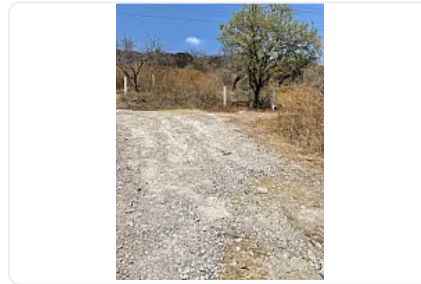

### Descripción

ASESOR: ALONSO SUAREZ AS338

También se vende por lotes

\$300 por metro cuadrado

"terreno en área suburbana

drenaje y luz

ideal para rancho, viviendas o centros comerciales"