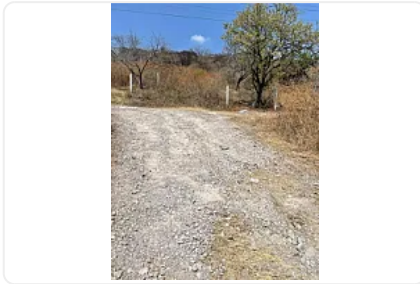

Terreno en Venta, Cuautla AS338

, San Pedro Apatlaco, Ayala, Morelos • ID 26

**Venta: MXN \$
3,300,000.00**

Descripción

ASESOR: ALONSO SUAREZ AS338

También se vende por lotes

\$300 por metro cuadrado

"terreno en área suburbana

drenaje y luz

ideal para rancho, viviendas o centros comerciales"

Características

Sin características registradas

Detalles

Recámaras: —
Baños: —
Estacionamientos: —
Construcción: —
Terreno: 11,000 m²
Código: N/A
Comisión: No