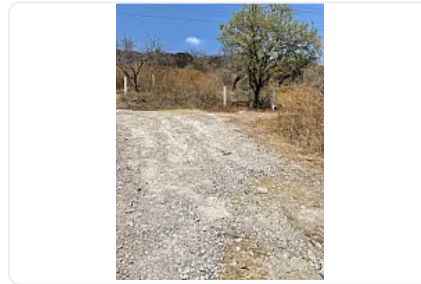

Terreno en Venta, Cuautla AS338

, San Pedro Apatlaco, Ayala, Morelos • ID 26

**Venta: MXN \$
3,300,000.00**

Descripción

ASESOR: ALONSO SUAREZ AS338

También se vende por lotes

\$300 por metro cuadrado

"terreno en área suburbana

drenaje y luz

ideal para rancho, viviendas o centros comerciales"

Características

Sin características registradas

Detalles

Recámaras: —
Baños: —
Estacionamientos: —
Construcción: —
Terreno: 11,000 m²
Código: N/A
Comisión: No