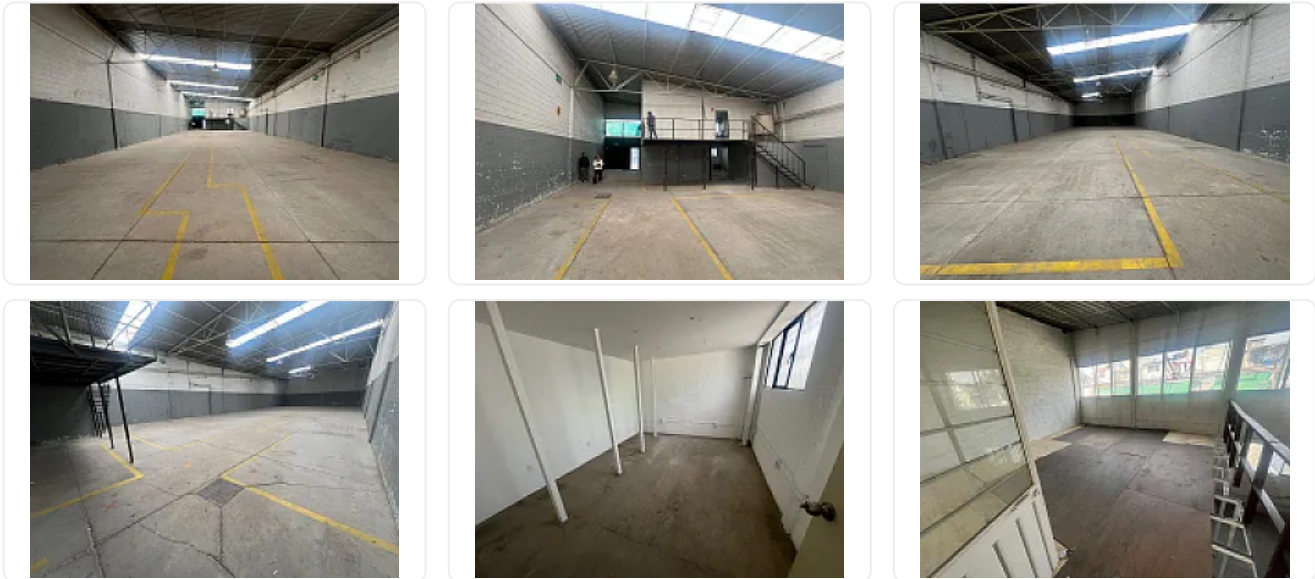

## Bodega en Renta en Naucalpan, Alce Blanco CT811

Renta: MXN \$  
**75,000.00**

INDUSTRIA NACIONAL, Industrial Alce Blanco, Naucalpan de Juárez, Estado de México • ID 2598

### Descripción

ASESOR: SAMUEL ATRI CT811

Planta baja

700 metros

Oficinas

Baños

Entrada de trailer

10 metros de altura