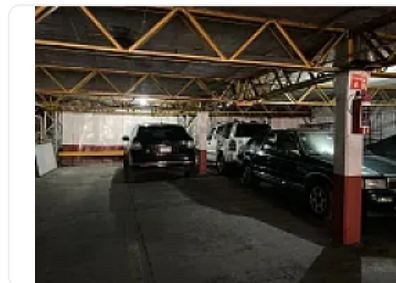

## VENTA DE TERRENO COMERCIAL EN CUAUHTEMOC, CENTRO SPA238

**Venta: MXN \$  
35,000,000.00**

Belisario Domínguez, Centro (Área 1), Cuauhtémoc, Ciudad de México • ID 2587

#### CARACTERISTICAS DEL DEPARTAMENTO

\$35,000,000

780 T

1500 C

19.85 MTS FRENTE

84 MTS FONDO

USO DE SUELO HABITACIONAL CON COMERCIO EN PLANTA BAJA .

#### REQUISITOS

RECURSOS PROPIOS O CREDITOS INDUSTRIALES O FINANCIAMIENTO

VENTA terreno en Centro Histórico , super ubicado , con construcción que puede ser bodega.

Actualmente funciona como estacionamiento