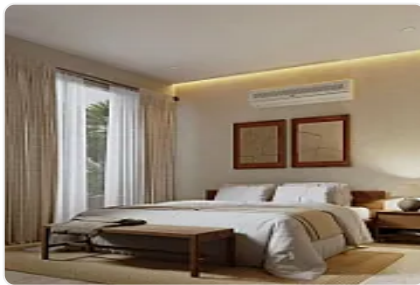

Departamento en Venta en Playa del Carmen 89.2 m² 2 Hab 2 Baños 1 Est RB14

**Venta: MXN \$
3,324,000.00**

Circuito Coba Sin Ejido, Ejidal, Playa del Carmen, Quintana Roo • ID 2570

Descripción

ASESOR ERIC BARREIRO RB14