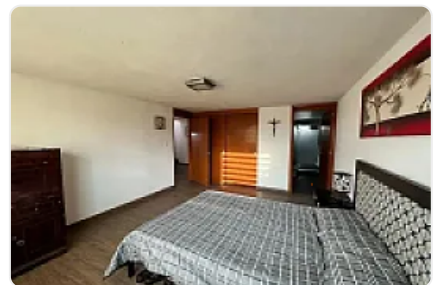

Casa en Venta Satèlite EA42

S/N, Ciudad Satèlite, Naucalpan de Juárez, Estado de México • ID 2561

**Venta: MXN \$
7,950,000.00**

Descripción

ASESORA: ELIZABETH ALVARADO EA42

Casa remodelada en Circuito Dramaturgos, excelente ubicación con super mercado, hospital, escuelas en la cercanía así como centros comerciales.

Espacios amplios y funcionales, garage hasta para 4 techado.

Características

Garaje

Terraza

Cocina equipada

Salón de usos múltiples

Detalles

Recámaras: 3