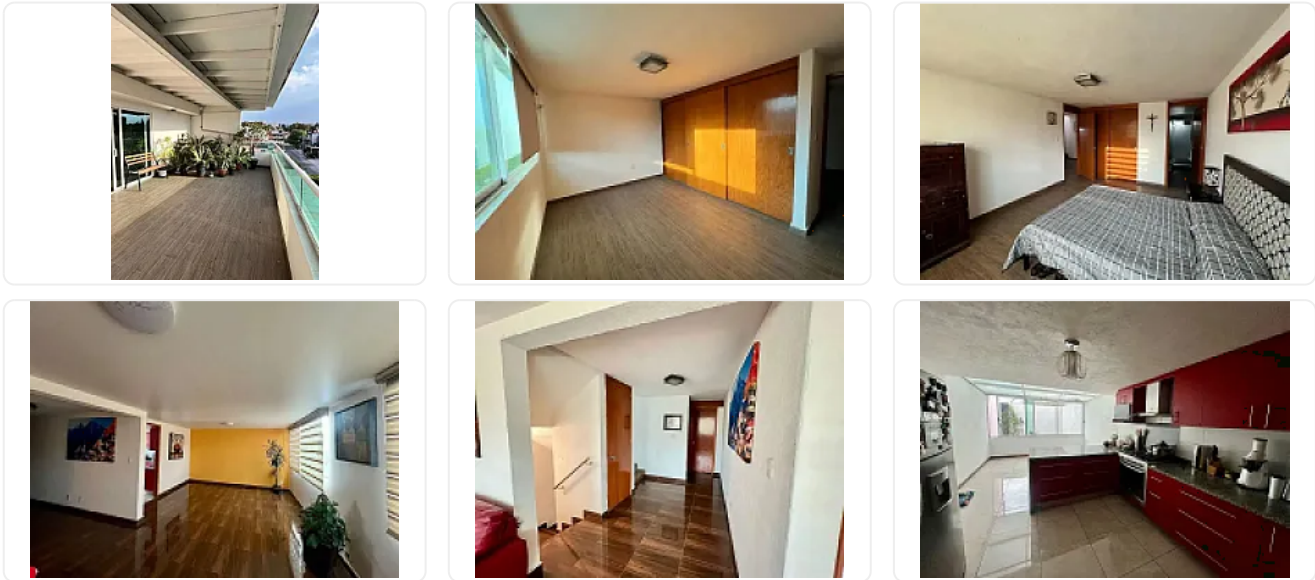

### Descripción

ASESORA: ELIZABETH ALVARADO EA42

Casa remodelada en Circuito Dramaturgos, excelente ubicación con super mercado, hospital, escuelas en la cercanía así como centros comerciales.

Espacios amplios y funcionales, garage hasta para 4 techado.

### Características

Garaje

Terraza

Cocina equipada

Salón de usos múltiples