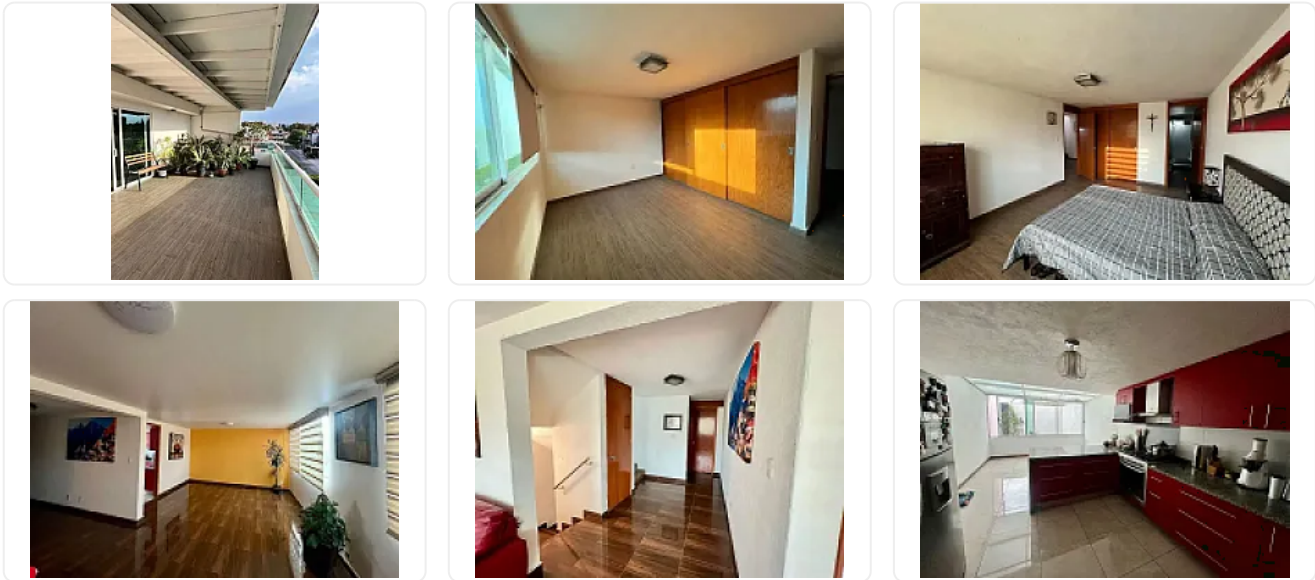

Casa en Venta Satélite EA42

S/N, Ciudad Satélite, Naucalpan de Juárez, Estado de México • ID 2561

**Venta: MXN \$
7,950,000.00**

Descripción

ASESORA: ELIZABETH ALVARADO EA42

Casa remodelada en Circuito Dramaturgos, excelente ubicación con super mercado, hospital, escuelas en la cercanía así como centros comerciales.

Espacios amplios y funcionales, garage hasta para 4 techado.

Características

Garaje

Terraza

Cocina equipada

Salón de usos múltiples

Detalles

Recámaras: 3