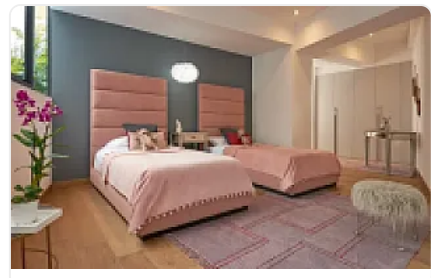

Departamento en Venta Antia Interlomas CT808

**Venta: MXN \$
7,500,000.00**

HACIENDA CAMPO BRAVO 20, Hacienda de las Palmas, Huixquilucan, Estado de México • ID 2551

Descripción

ASESOR: SAMUEL ATRI CT808

145 metros