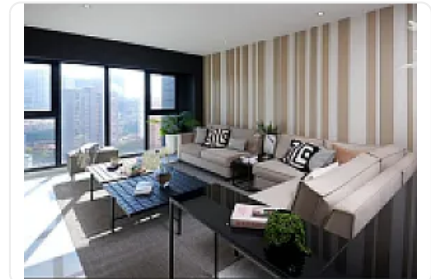

Departamento en Venta Antia Interlomas CT808

**Venta: MXN \$
7,500,000.00**

HACIENDA CAMPO BRAVO 20, Hacienda de las Palmas, Huixquilucan, Estado de México • ID 2551

Descripción

ASESOR: SAMUEL ATRI CT808

145 metros