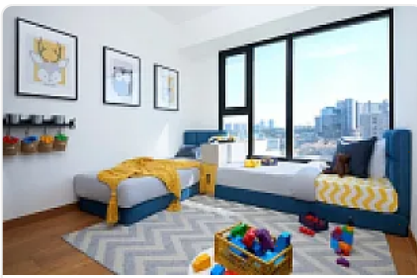

Departamento en Venta Antia Interlomas CT808

**Venta: MXN \$
7,500,000.00**

HACIENDA CAMPO BRAVO 20, Hacienda de las Palmas, Huixquilucan, Estado de México • ID 2551

Descripción

ASESOR: SAMUEL ATRI CT808

145 metros

3 recámaras

2.5 baños

2 estacionamientos

Family Room

Sala

Comedor

Cocina

Vigilancia 24 horas