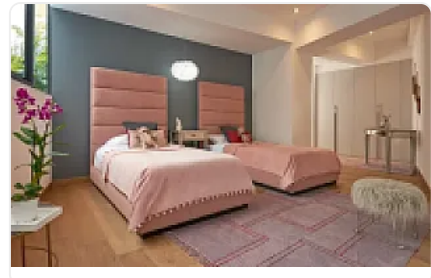

Departamento en Venta Antia Interlomas CT808

**Venta: MXN \$
7,500,000.00**

HACIENDA CAMPO BRAVO 20, Hacienda de las Palmas, Huixquilucan, Estado de México • ID 2551

Descripción

ASESOR: SAMUEL ATRI CT808

145 metros
3 recámaras
2.5 baños
2 estacionamientos
Family Room
Sala
Comedor
Cocina
Vigilancia 24 horas