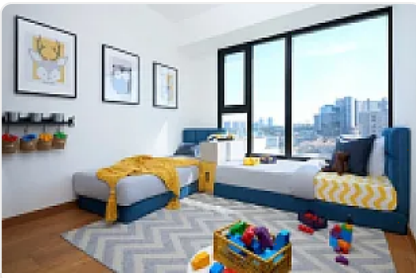

Departamento en Venta Antia Interlomas CT808

**Venta: MXN \$
7,500,000.00**

HACIENDA CAMPO BRAVO 20, Hacienda de las Palmas, Huixquilucan, Estado de México • ID 2551

Descripción

ASESOR: SAMUEL ATRI CT808

145 metros
3 recámaras
2.5 baños
2 estacionamientos
Family Room
Sala
Comedor
Cocina
Vigilancia 24 horas