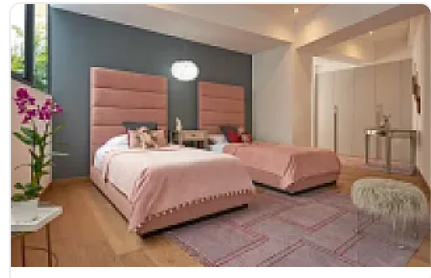

## Departamento en Venta Antia Interlomas CT808

**Venta: MXN \$  
7,500,000.00**

HACIENDA CAMPO BRAVO 20, Hacienda de las Palmas, Huixquilucan, Estado de México • ID 2551