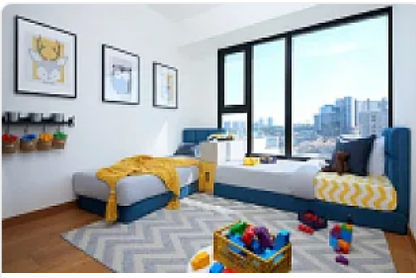

## Departamento en Venta Antia Interlomas CT808

**Venta: MXN \$  
7,500,000.00**

HACIENDA CAMPO BRAVO 20, Hacienda de las Palmas, Huixquilucan, Estado de México • ID 2551