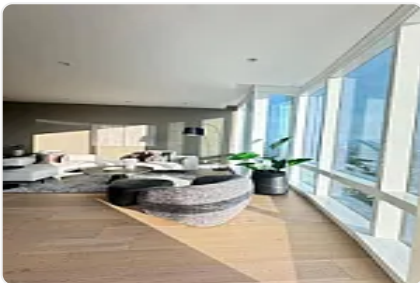

Departamento en Venta en Torre Mitikah, Xoco Benito Juarez GM572

**Venta: MXN $
14,309,507.00**

Río Churubusco #601, Xoco, Benito Juárez, Ciudad de México • ID 2548

Descripción

ASESOR: GUILLERMO MORENO GM572

Vive en una de las "Torres Habitacionales" mas Exclusivas de la Ciudad, ubicada al Poniente de la capital sobre Río Churubusco, Col. Xoco en la Alcaldía Benito Juárez.

-Torre Mítikah; Rascacielos residencial más alto de México con 64 niveles habitables, 675 departamentos conectados con el centro Comercial y Walmart y más de 25 Amenidades que disfrutarás en esta magnífica Torre.

Entrega inmediata (Obra terminada al 100%).

- Departamento 3 Rec. (4 Distribuciones diferentes)

-Recibidor

-Estancia

-Cocina (semi abierta)

-Recámara principal con clóset vestidor