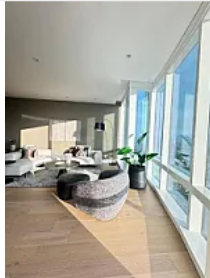

### Descripción

ASESOR: GUILLERMO MORENO GM572

Vive en una de las "Torres Habitacionales" mas Exclusivas de la Ciudad, ubicada al Poniente de la capital sobre Río Churubusco, Col. Xoco en la Alcaldía Benito Juárez.