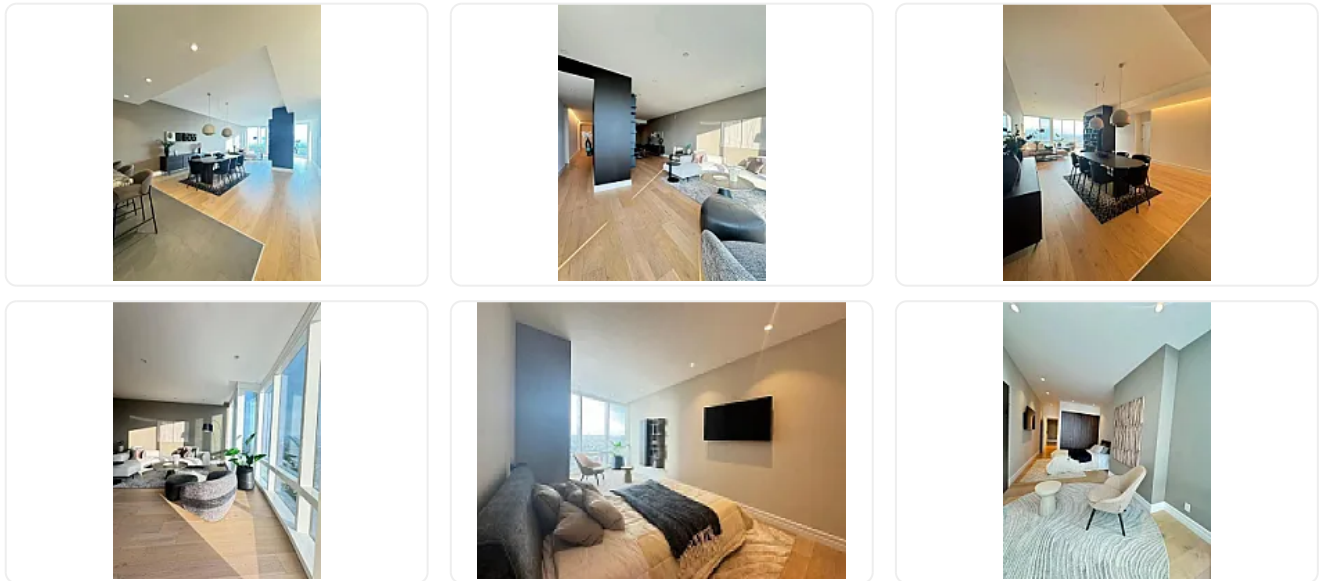

Departamento en Venta en Torre Mitikah, Xoco Benito Juarez GM572

**Venta: MXN $
14,309,507.00**

Río Churubusco #601, Xoco, Benito Juárez, Ciudad de México • ID 2548

Descripción

ASESOR: GUILLERMO MORENO GM572

Vive en una de las "Torres Habitacionales" mas Exclusivas de la Ciudad, ubicada al Poniente de la capital sobre Río Churubusco, Col. Xoco en la Alcaldía Benito Juárez.

-Torre Mítikah; Rascacielos residencial más alto de México con 64 niveles habitables, 675 departamentos conectados con el centro Comercial y Walmart y más de 25 Amenidades que disfrutarás en esta magnífica Torre.

Entrega inmediata (Obra terminada al 100%).

- Departamento 3 Rec. (4 Distribuciones diferentes)

-Recibidor

-Estancia

-Cocina (semi abierta)

-Recámara principal con clóset vestidor