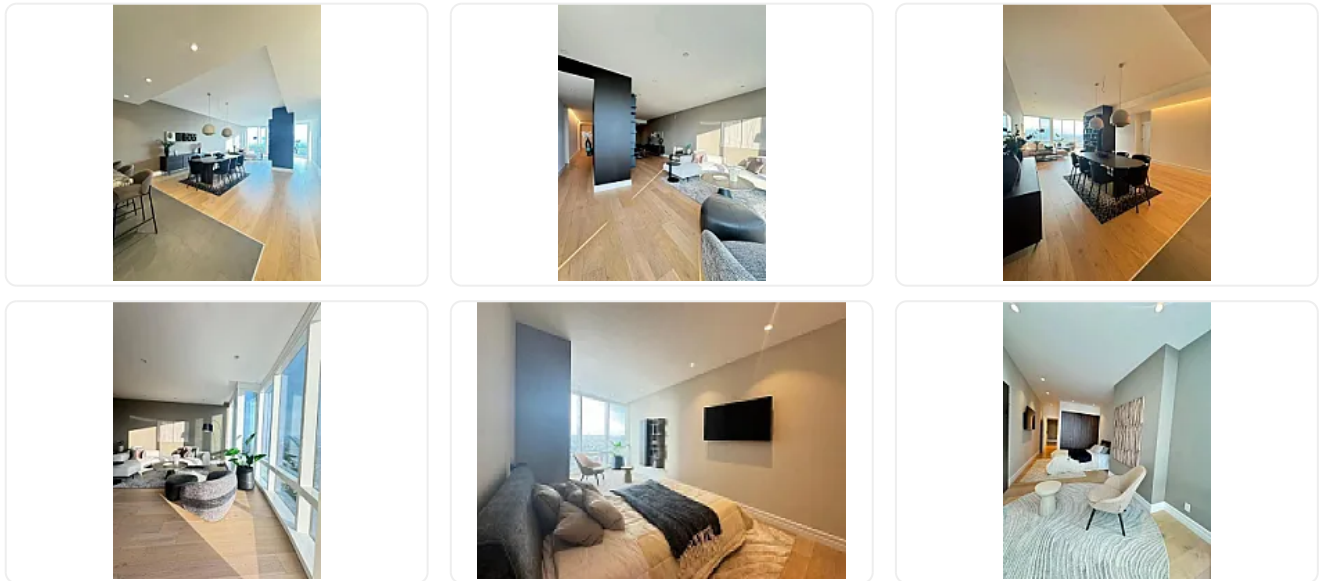

### Descripción

ASESOR: GUILLERMO MORENO GM572

Vive en una de las "Torres Habitacionales" mas Exclusivas de la Ciudad, ubicada al Poniente de la capital sobre Río Churubusco, Col. Xoco en la Alcaldía Benito Juárez.