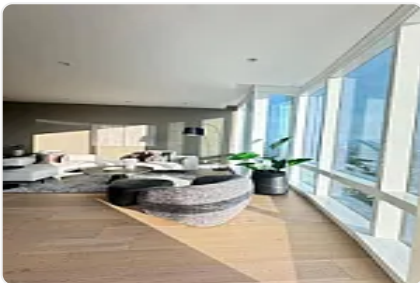

Departamento en Venta en Torre Mitikah, Xoco Benito Juarez GM572

**Venta: MXN $
14,309,507.00**

Río Churubusco #601, Xoco, Benito Juárez, Ciudad de México • ID 2548

Descripción

ASESOR: GUILLERMO MORENO GM572

Vive en una de las "Torres Habitacionales" más Exclusivas de la Ciudad, ubicada al Poniente de la capital sobre Río Churubusco, Col. Xoco en la Alcaldía Benito Juárez.

-Torre Mítikah; Rascacielos residencial más alto de México con 64 niveles habitables, 675 departamentos conectados con el centro Comercial y Walmart y más de 25 Amenidades que disfrutarás en esta magnífica Torre.

Entrega inmediata (Obra terminada al 100%).

- Departamento 3 Rec. (4 Distribuciones diferentes)

-Recibidor

-Estancia

-Cocina (semi abierta)

-Recámara principal con clóset vestidor