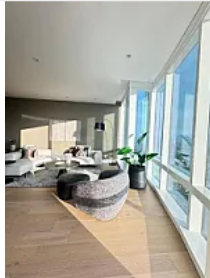

Departamento en Venta en Torre Mitikah, Xoco Benito Juarez GM572

**Venta: MXN \$
14,309,507.00**

Río Churubusco #601, Xoco, Benito Juárez, Ciudad de México • ID 2548

Descripción

ASESOR: GUILLERMO MORENO GM572

Vive en una de las "Torres Habitacionales" mas Exclusivas de la Ciudad, ubicada al Poniente de la capital sobre Río Churubusco, Col. Xoco en la Alcaldía Benito Juárez.

-Torre Mítikah; Rascacielos residencial más alto de México con 64 niveles habitables, 675 departamentos conectados con el centro Comercial y Walmart y más de 25 Amenidades que disfrutarás en esta magnífica Torre.