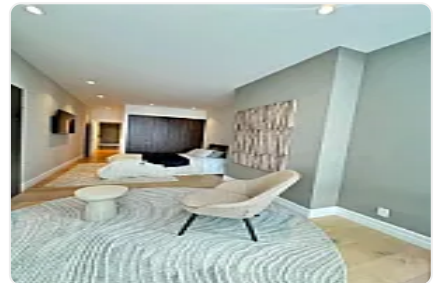

Departamento en Venta en Torre Mitikah, Xoco Benito Juarez GM572

**Venta: MXN \$
14,309,507.00**

Río Churubusco #601, Xoco, Benito Juárez, Ciudad de México • ID 2548

Descripción

ASESOR: GUILLERMO MORENO GM572