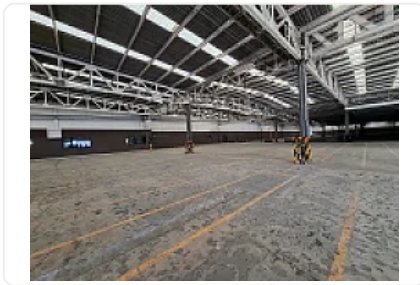

Renta de Bodega en Industrial Vallejo, Azcapotzalco GM570

Renta: MXN \$
2,025,000.00

S/N, Industrial Vallejo, Azcapotzalco, Ciudad de México • ID 2542

Descripción

ASESOR: GUILLERMO MORENO GM570

Rento Bodega en condominio ubicada muy cerca de Autopista Naucalpan Ecatepec Cuenta con una altura de 7 metros