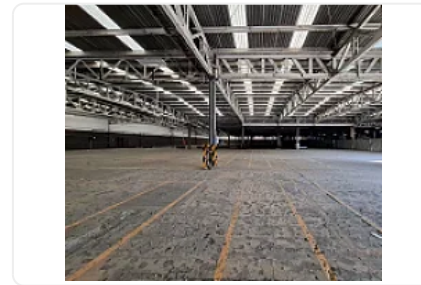

Renta de Bodega en Industrial Vallejo, Azcapotzalco GM570

Renta: MXN \$
2,025,000.00

S/N, Industrial Vallejo, Azcapotzalco, Ciudad de México • ID 2542

Descripción

ASESOR: GUILLERMO MORENO GM570

Rento Bodega en condominio ubicada muy cerca de Autopista Naucalpan Ecatepec Cuenta con una altura de 7 metros