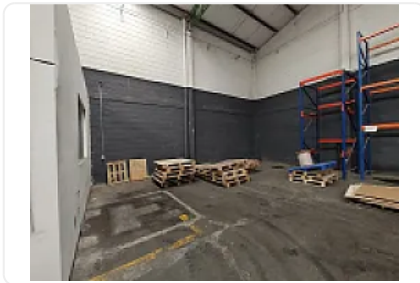

Renta de Bodega en Industrial Vallejo, Azcapotzalco GM570

Renta: MXN \$
2,025,000.00

S/N, Industrial Vallejo, Azcapotzalco, Ciudad de México • ID 2542

Descripción

ASESOR: GUILLERMO MORENO GM570

Rento Bodega en condominio ubicada muy cerca de Autopista Naucalpan Ecatepec Cuenta con una altura de 7 metros