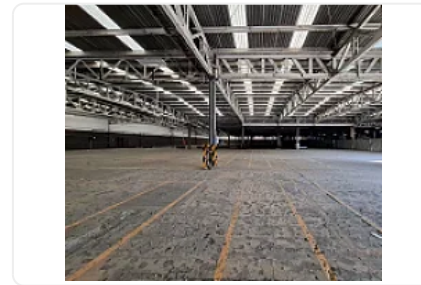

## Renta de Bodega en Industrial Vallejo, Azcapotzalco GM570

**Renta: MXN \$  
2,025,000.00**

S/N, Industrial Vallejo, Azcapotzalco, Ciudad de México • ID 2542

### Descripción

ASESOR: GUILLERMO MORENO GM570

Rento Bodega en condominio ubicada muy cerca de Autopista Naucalpan Ecatepec Cuenta con una altura de 7 metros

Cuenta con sistema contra incendios

Subestación eléctrica