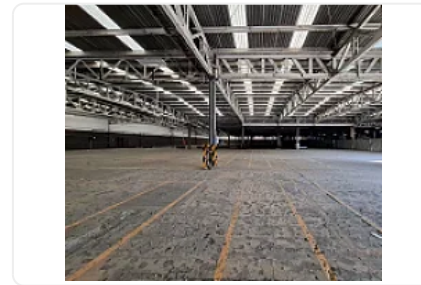

Renta de Bodega en Industrial Vallejo, Azcapotzalco GM570

**Renta: MXN \$
2,025,000.00**

S/N, Industrial Vallejo, Azcapotzalco, Ciudad de México • ID 2542

Descripción

ASESOR: GUILLERMO MORENO GM570

Rento Bodega en condominio ubicada muy cerca de Autopista Naucalpan Ecatepec Cuenta con una altura de 7 metros