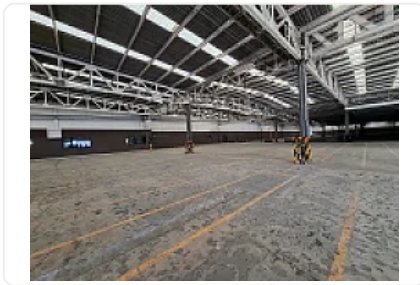

## Renta de Bodega en Industrial Vallejo, Azcapotzalco GM570

**Renta: MXN \$  
2,025,000.00**

S/N, Industrial Vallejo, Azcapotzalco, Ciudad de México • ID 2542

### Descripción

ASESOR: GUILLERMO MORENO GM570

Rento Bodega en condominio ubicada muy cerca de Autopista Naucalpan Ecatepec Cuenta con una altura de 7 metros

Cuenta con sistema contra incendios

Subestación eléctrica