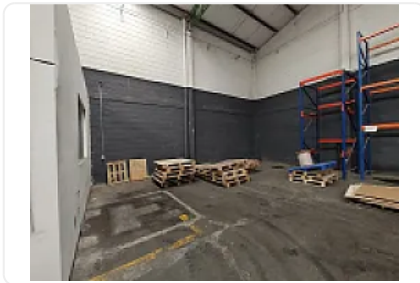

## Renta de Bodega en Industrial Vallejo, Azcapotzalco GM570

**Renta: MXN \$  
2,025,000.00**

S/N, Industrial Vallejo, Azcapotzalco, Ciudad de México • ID 2542

### Descripción

ASESOR: GUILLERMO MORENO GM570

Rento Bodega en condominio ubicada muy cerca de Autopista Naucalpan Ecatepec Cuenta con una altura de 7 metros

Cuenta con sistema contra incendios

Subestación eléctrica