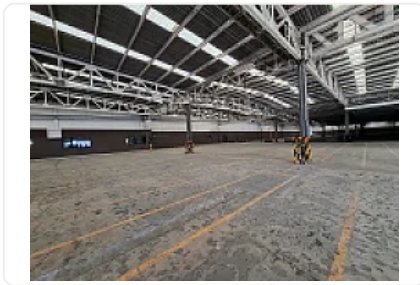

Renta de Bodega en Industrial Vallejo, Azcapotzalco GM570

**Renta: MXN \$
2,025,000.00**

S/N, Industrial Vallejo, Azcapotzalco, Ciudad de México • ID 2542

Descripción

ASESOR: GUILLERMO MORENO GM570

Rento Bodega en condominio ubicada muy cerca de Autopista Naucalpan Ecatepec Cuenta con una altura de 7 metros