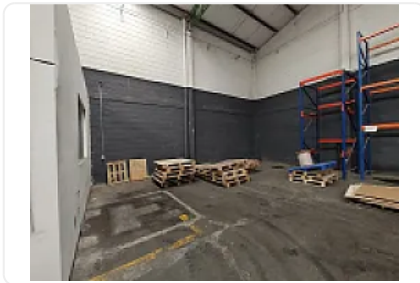

Renta de Bodega en Industrial Vallejo, Azcapotzalco GM570

**Renta: MXN \$
2,025,000.00**

S/N, Industrial Vallejo, Azcapotzalco, Ciudad de México • ID 2542

Descripción

ASESOR: GUILLERMO MORENO GM570

Rento Bodega en condominio ubicada muy cerca de Autopista Naucalpan Ecatepec Cuenta con una altura de 7 metros