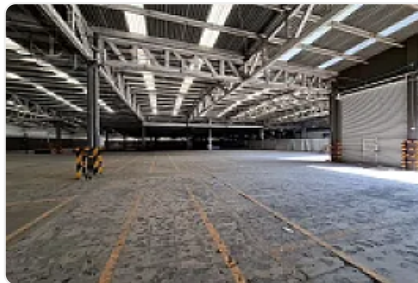

Renta de Bodega en Industrial Vallejo, Azcapotzalco GM570

**Renta: MXN \$
2,025,000.00**

S/N, Industrial Vallejo, Azcapotzalco, Ciudad de México • ID 2542

Descripción

ASESOR: GUILLERMO MORENO GM570

Rento Bodega en condominio ubicada muy cerca de Autopista Naucalpan Ecatepec Cuenta con una altura de 7 metros