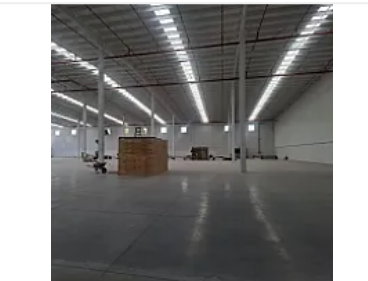

## Renta de Bodega en Industrial Cuamatla, Cuautitlan Izcalli GM569

Renta: MXN \$  
**405,000.00**

S/N, Complejo Industrial Cuamatla, Cuautitlán Izcalli, Estado de México • ID 2541

### Descripción

ASESOR: GUILLERMO MORENO GM569

Rento Bodega Nueva ubicada cerca de Carretera Tlalnepantla- Cuautitlan y Autopista México Queretaro

Cuenta con patio de maniobra

Altura promedio de 10 metros