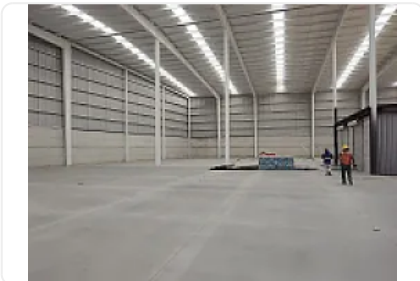

## Renta de Bodega en Industrial Cuamatla, Cuautitlan Izcalli GM569

Renta: MXN \$  
**405,000.00**

S/N, Complejo Industrial Cuamatla, Cuautitlán Izcalli, Estado de México • ID 2541

### Descripción

ASESOR: GUILLERMO MORENO GM569

Rento Bodega Nueva ubicada cerca de Carretera Tlalnepantla- Cuautitlan y Autopista México Queretaro

Cuenta con patio de maniobra

Altura promedio de 10 metros