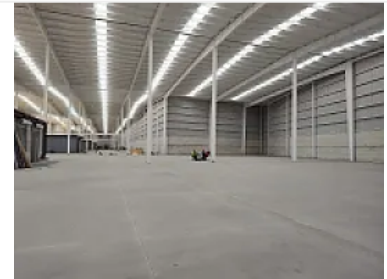

### Descripción

ASESOR: GUILLERMO MORENO GM569

Rento Bodega Nueva ubicada cerca de Carretera Tlalnepantla- Cuautitlan y Autopista México Queretaro

Cuenta con patio de maniobra

Altura promedio de 10 metros