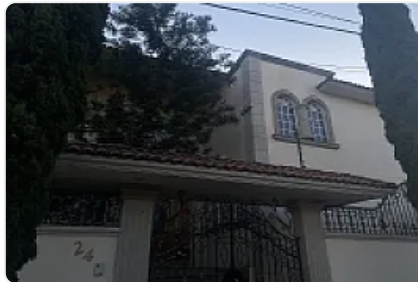

## Renta de Casa en Ciudad Satelite EA41

S/N, Ciudad Satélite, Naucalpan de Juárez, Estado de México • ID 2535

Renta: MXN \$

**80,000.00**

### Descripción

ASESOR: ELIZABETH ALVARADO EA41

Exclusiva residencia ubicada en uno de los mejores circuitos de Ciudad Satélite, con excelente ubicación, seguridad y amplios espacios interiores y exteriores diseñados para el confort, la privacidad y el disfrute familiar.