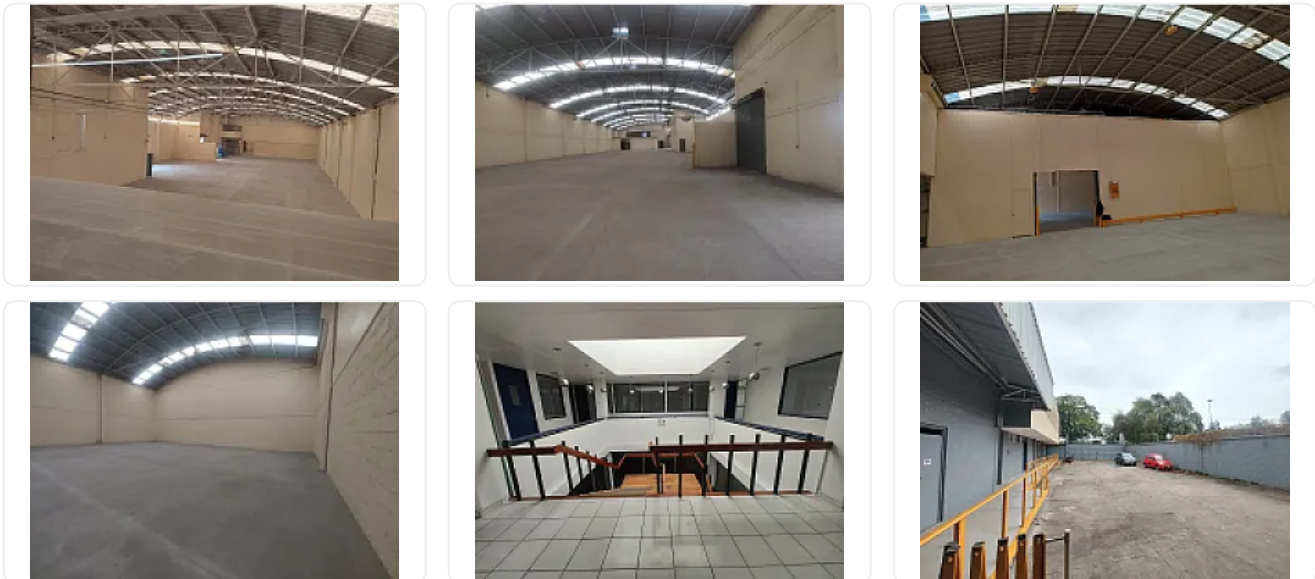

Renta de Bodega en Ampliación Los Reyes, Iztapalapa GM564

Renta: MXN \$
360,000.00

S/N, Ampliación Los Reyes, Iztapalapa, Ciudad de México • ID 2516

Descripción

ASESOR: GUILLERMO MORENO GM564

Rento Bodega ubicada muy cerca de Avenida Tlahuac y Ermita Iztapalapa

Cuenta con 2600m2 de terreno

Doble acceso

Caseta de vigilancia Estacionamiento

Oficinas

Luz Trifásica

Cuenta con 9 metros de altura y es de entrega inmediata.

Precio de renta mensual: \$360,000.00 + IVA

Características

Oficina

Detalles

Recámaras: —
Baños: —
Estacionamientos: —
Construcción: 2,340 m²
Terreno: 2,560 m²
Código: N/A
Comisión: Sí

Contacto

—

Email: —
Teléfono: +525633358973