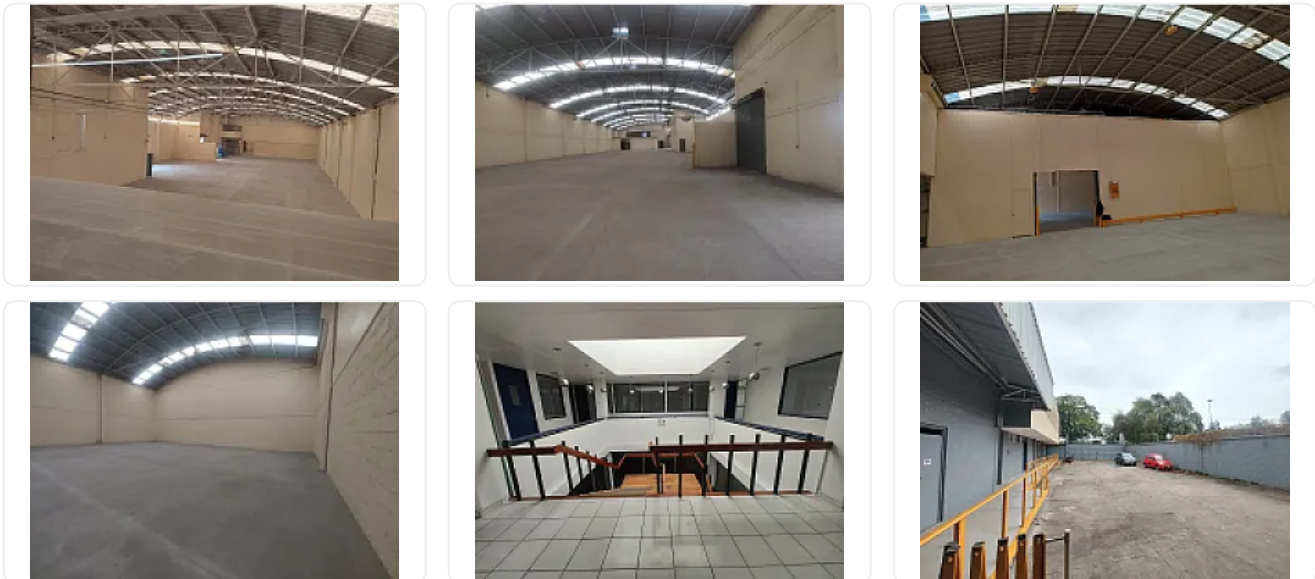

## Renta de Bodega en Ampliación Los Reyes, Iztapalapa GM564

Renta: MXN \$  
**360,000.00**

S/N, Ampliación Los Reyes, Iztapalapa, Ciudad de México • ID 2516

### Descripción

ASESOR: GUILLERMO MORENO GM564

Rento Bodega ubicada muy cerca de Avenida Tlahuac y Ermita Iztapalapa

Cuenta con 2600m2 de terreno

Doble acceso

Caseta de vigilancia Estacionamiento

Oficinas

Luz Trifásica

### Detalles

Recámaras: —  
Baños: —  
Estacionamientos: —  
Construcción: 2,340 m<sup>2</sup>  
Terreno: 2,560 m<sup>2</sup>  
Código: N/A  
Comisión: Sí