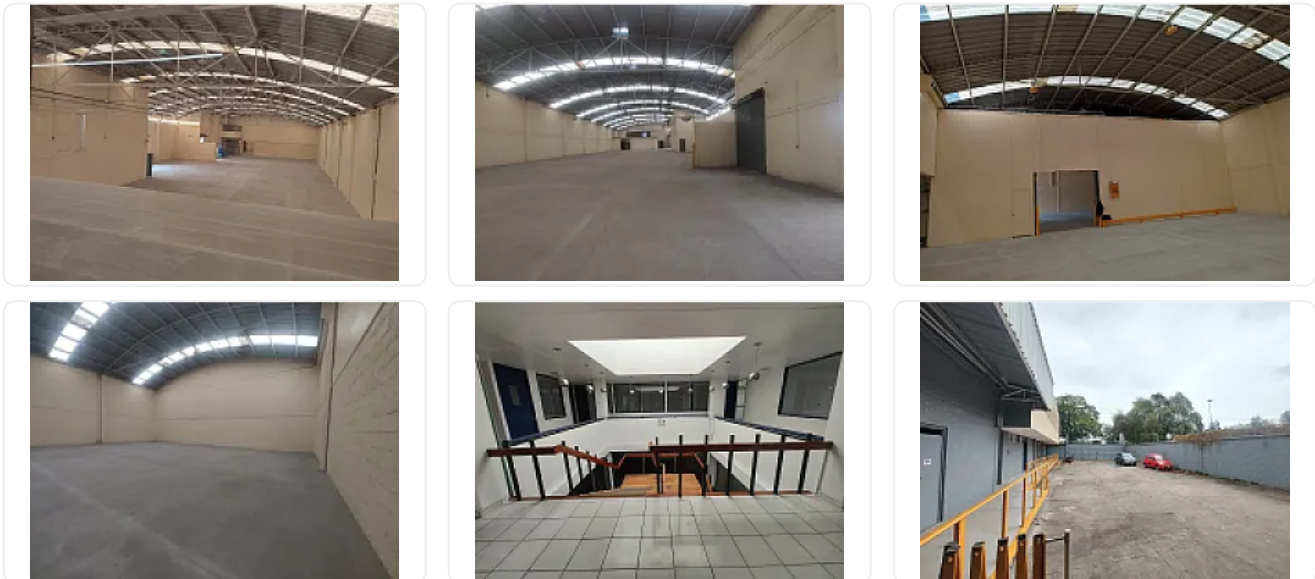

Renta de Bodega en Ampliación Los Reyes, Iztapalapa GM564

Renta: MXN \$
360,000.00

S/N, Ampliación Los Reyes, Iztapalapa, Ciudad de México • ID 2516

Descripción

ASESOR: GUILLERMO MORENO GM564

Rento Bodega ubicada muy cerca de Avenida Tlahuac y Ermita Iztapalapa

Cuenta con 2600m2 de terreno

Doble acceso

Caseta de vigilancia Estacionamiento

Oficinas

Luz Trifásica

Cuenta con 9 metros de altura y es de entrega inmediata.

Precio de renta mensual: \$360,000.00 + IVA

Características

Oficina

Detalles

Recámaras: —
Baños: —
Estacionamientos: —
Construcción: 2,340 m²
Terreno: 2,560 m²
Código: N/A
Comisión: Sí

Contacto

Kasba Inmobiliaria

Email: kasbainmobiliaria@gmail.com

Teléfono: —