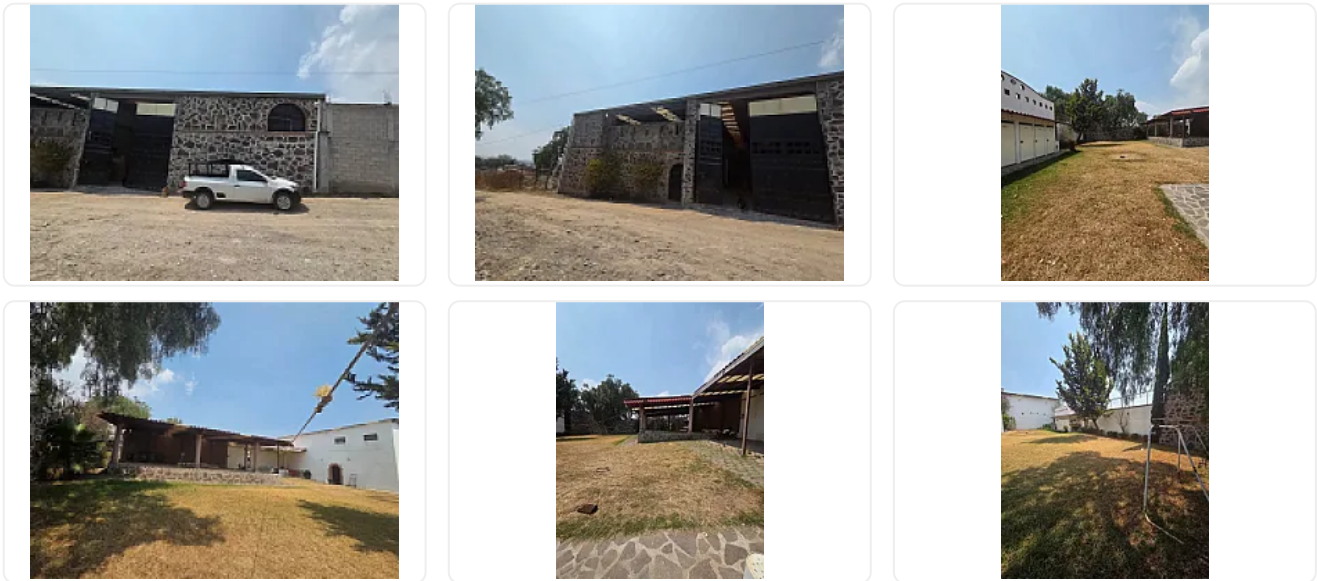

Venta de Bodega en Tepetzotlán, San Mateo Xoloc CT807

Venta: MXN \$
4,200,000.00

S/N, San Mateo Xoloc, Tepetzotlán, Estado de México • ID 2515

Descripción

ASESOR: SAMUEL ATRI CT807

Venta de Bodegas en Tepetzotlán,
San Mateo Xoloc, a 6 min. De zona Industrial, Bodega de 250m2 Pequeña 100m2 y Terreno

Bodega San Mateo Xoloc
Bodega de 880 m2 Terreno
Techado de lamina
Altura 5.5 metros
Tejaban 65 mts.
Patio c/pasto y palapa

Bodega Grande Terreno 439 m2 11x40
Techado lamina 250 m2
Altura 5.5 mts.
Oficinas en 2 niveles
Baño p/b

Pequeño Jardín
Asadores
Kiosko
Terreno para ampliar 200 m2 aprox.
Barda no perimetral
Entra tortón
Precio \$4,200,000

Bodega Pequeña 100m2 C 439m2 T
Altura 5.5 mts.
Techado lamina
Área de Baños (4)
Jardín extenso 330 m2
Precio \$2,700,000

Terrenos plano 439m2
Totalmente bardado
(1 barda compartida)
Portón
Se usa como Estacionamiento
Precio 1,800,000

A 15 min. Del Centro de Tepotztlán!

Se puede negociar precio por los 3 terrenos (están juntos).