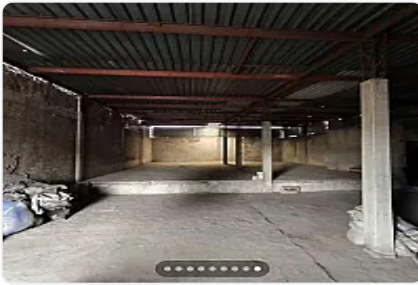

Bodega Comercial en Renta San Felipe de Jesus Gustavo A. Madero DA509

Renta: MXN \$
75,000.00

TLAPA, San Felipe de Jesús, Gustavo A. Madero, Ciudad de México • ID 2497

Descripción

ASESOR DANIEL AHUMADA DA509

- BODEGA DE USO COMERCIAL
- 200 M2 POR NIVEL
- 2 PLANTAS
- 600 TOTAL DE M2 CONSTRUIDOS
- BAÑO

REQUISITOS:

- IDENTIFICACION OFICIAL
- AVAL CON BIEN RAIZ EN CDMX
- COMPROBANTES DE INGRESOS
- CONSTANCIA DE SITUACION FISCAL
- COMPROBANTE DE DOMICILIO"
- CONTRATO MINIMO 1 AÑO