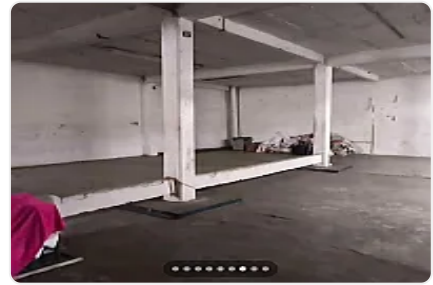

Bodega Comercial en Renta San Felipe de Jesus Gustavo A. Madero DA509

Renta: MXN \$
75,000.00

TLAPA, San Felipe de Jesús, Gustavo A. Madero, Ciudad de México • ID 2497

Descripción

ASESOR DANIEL AHUMADA DA509

- BODEGA DE USO COMERCIAL
- 200 M2 POR NIVEL
- 2 PLANTAS
- 600 TOTAL DE M2 CONSTRUIDOS
- BAÑO

REQUISITOS:

- IDENTIFICACION OFICIAL
- AVAL CON BIEN RAIZ EN CDMX
- COMPROBANTES DE INGRESOS
- CONSTANCIA DE SITUACION FISCAL
- COMPROBANTE DE DOMICILIO"
- CONTRATO MINIMO 1 AÑO