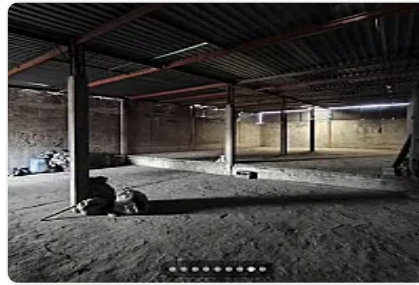

Bodega Comercial en Renta San Felipe de Jesus Gustavo A. Madero DA509

Renta: MXN \$
75,000.00

TLAPA, San Felipe de Jesús, Gustavo A. Madero, Ciudad de México • ID 2497

Descripción

ASESOR DANIEL AHUMADA DA509

- BODEGA DE USO COMERCIAL
- 200 M2 POR NIVEL
- 2 PLANTAS
- 600 TOTAL DE M2 CONSTRUIDOS
- BAÑO

REQUISITOS:

- IDENTIFICACION OFICIAL
- AVAL CON BIEN RAIZ EN CDMX
- COMPROBANTES DE INGRESOS
- CONSTANCIA DE SITUACION FISCAL
- COMPROBANTE DE DOMICILIO"
- CONTRATO MINIMO 1 AÑO