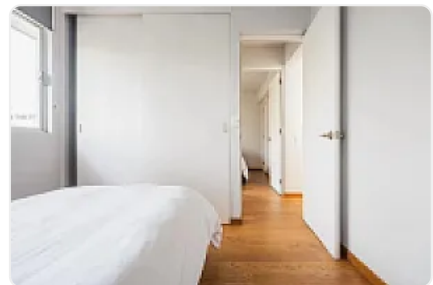

Renta de Departamento en Roma Norte Cuauhtemoc AY339

Renta: MXN \$
38,000.00

Puebla, Roma Norte, Cuauhtémoc, Ciudad de México • ID 2492

Descripción

ASESOR: ANTONELLA OLIVA AY339

CARACTERISTICAS DEL DEPARTAMENTO