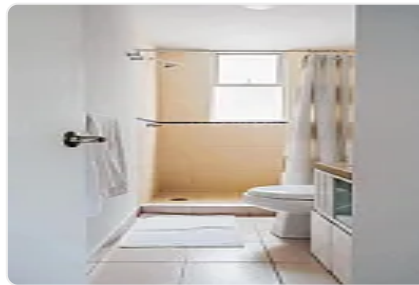

Renta de Departamento en Roma Norte Cuauhtemoc AY339

Renta: MXN $
38,000.00

Puebla, Roma Norte, Cuauhtémoc, Ciudad de México • ID 2492

Descripción

ASESOR: ANTONELLA OLIVA AY339

CARACTERISTICAS DEL DEPARTAMENTO

- AMUEBLADO - NO tiene opción sin muebles
- 2 HABITACIONES CON CLOSET
- 2 BAÑOS COMPLETOS
- 2 ESTACIONAMIENTOS
- Se encuentra en piso 4
- 80 m2
- Cocina Integral

REQUISITOS

- Identificación Oficial
- Comprobante de domicilio
- Comprobante de ingresos
- Poliza jurídica con valor de 30% Aprox
- Obligado solidario o Fiador