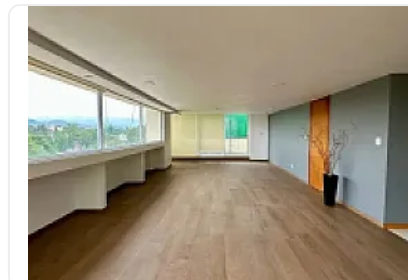

Renta de Departamento en Circuito Novelistas Ciudad Satélite EA38

Renta: MXN $
43,000.00

Circuito Novelistas, Ciudad Satélite, Naucalpan de Juárez, Estado de México • ID
2486

Descripción

ASESOR: ELIZABETH ALVARADO EA38

Espectacular departamento 300 metros, remodelado en el uno de los mejores Circuitos de Satélite .

Tiene tres recamaras muy amplias, la principal con baño y salida a una terraza y una de las secundarias con área de estudio,.

Sala de TV, sala comedor muy grandes con salida a una de las terrazas, cocina equipada con despensa amplia y antecomedor, área de lavado con baño completo.

El departamento tiene un total 225m2 habitables y 75 m2 de terrazas.

Estacionamiento para dos autos techados.

Portero en la entrada del edificio.

Elevador directo al departamento.

Características

Terraza

Cocina integral

Cuarto de servicio

Elevador

Estudio