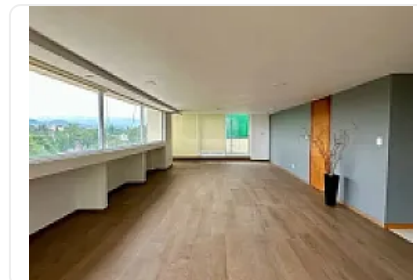

### Descripción

ASESOR: ELIZABETH ALVARADO EA38

Espectacular departamento 300 metros, remodelado en el uno de los mejores Circuitos de Satélite .

Tiene tres recamaras muy amplias, la principal con baño y salida a una terraza y una de las secundarias con área de estudio,.

Sala de TV, sala comedor muy grandes con salida a una de las terrazas, cocina equipada con despensa amplia y antecomedor, área de lavado con baño completo.

El departamento tiene un total 225m2 habitables y 75 m2 de terrazas.