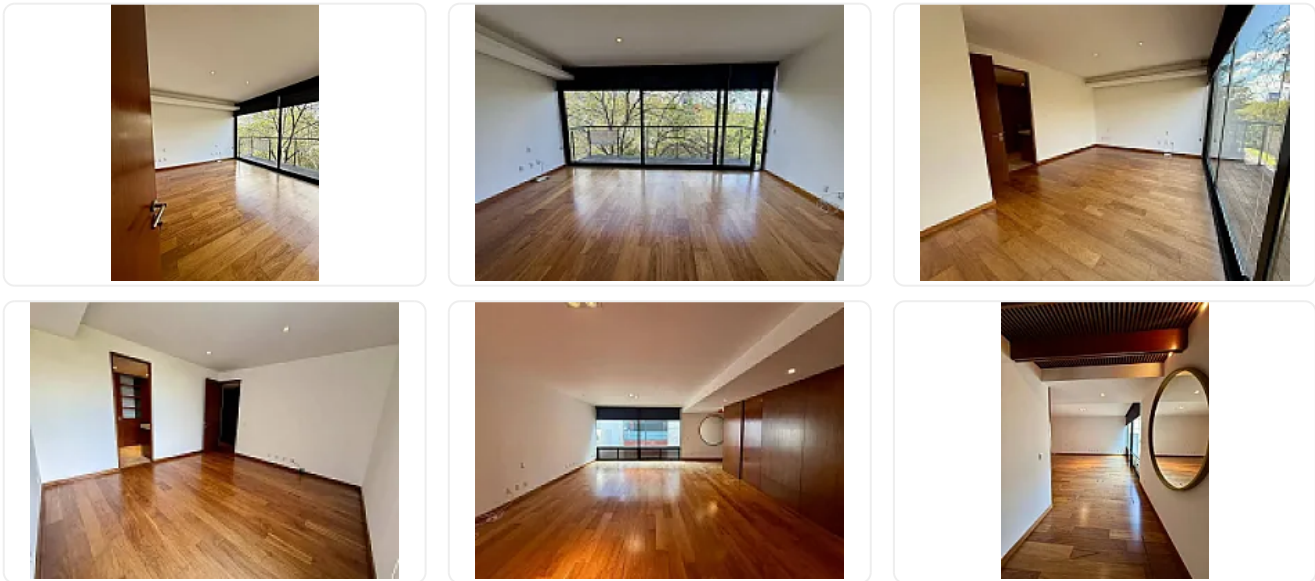

### Descripción

ASESOR: GUILLERMO MORENO GM561

Nivel 4

Seguridad 24/7

Elevador

Áreas comunes.

Recibidor

Sala

Comedor

Cocina integral

3.5 Baños

3 Recámaras con closet (principal con balcón)

Clóset de blancos

Área de lavado

2 cajones de estacionamiento

Bodega