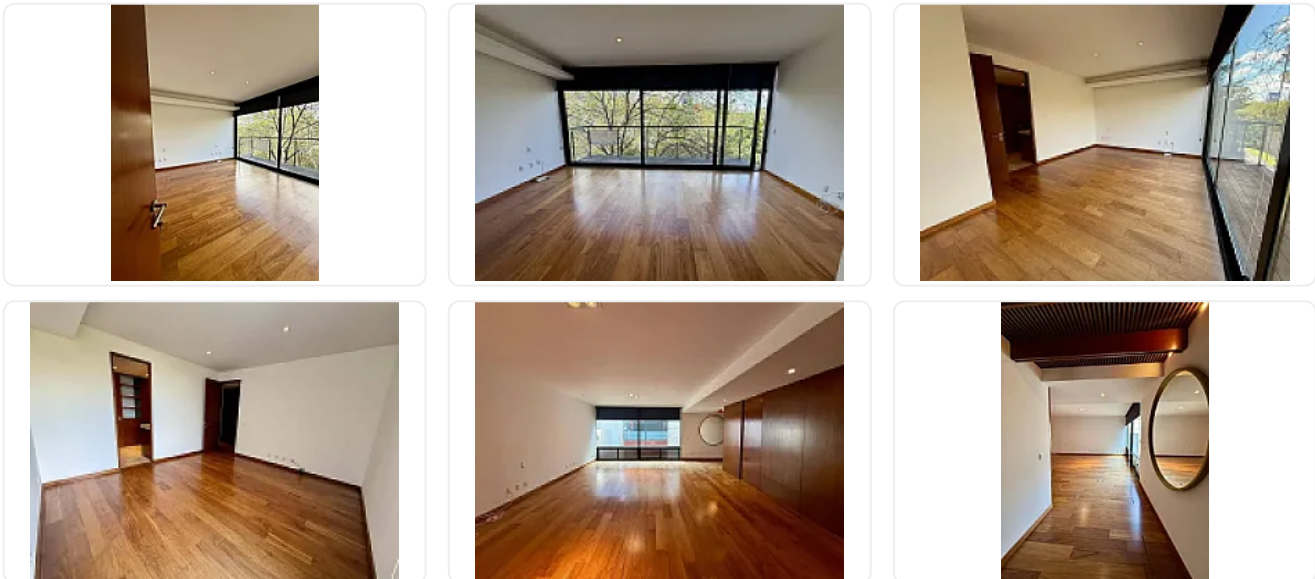

Renta de Departamento en Anatole France Polanco GM561

Renta: MXN $
75,000.00

ANATOLE FRANCE, Polanco II Sección, Miguel Hidalgo, Ciudad de México • ID 2484

Descripción

ASESOR: GUILLERMO MORENO GM561

Nivel 4

Seguridad 24/7

Elevador

Áreas comunes.

Recibidor

Sala

Comedor

Cocina integral

3.5 Baños

3 Recámaras con closet (principal con balcón)

Clóset de blancos

Área de lavado

2 cajones de estacionamiento

Bodega